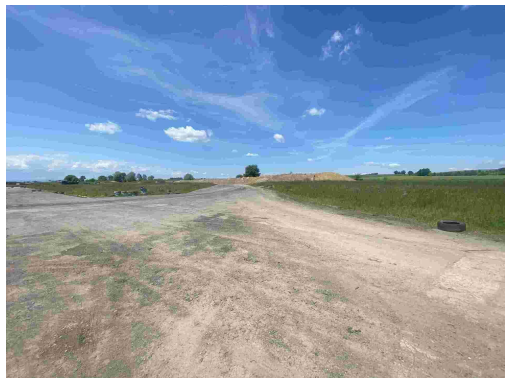

Dražba pozemků Kravaře ve Slezsku

Kravaře

258 000 Kč

za nemovitost

Uvedená cena je cena
vyvolávací.

Vyřizuje

Veronika Kůrková

Tel.: 380 405 390

GSM: +420 739 242 740

E-mail:

kurkova@fondrealit.cz

Celková plocha: 2 873 m²

Druh pozemku: ostatní

POPIS NEMOVITOSTI: Předmětem dražby jsou pozemky o celkové výměře 2 873 m² v blízkosti města Kravaře v okrese Opava v Moravskoslezském kraji. Kravaře se nacházejí 13 km jižně od polských hranic a 9 km východně od města Opavy, leží v údolní nivě řeky Opavy. Pozemky jsou dle katastru nemovitostí evidovány jako trvalý travní porost a ostatní plocha, je k nim přístup z ostatní komunikace. Nedaleko pozemků se rozprostírá Přírodní rezervace Koutské a Zábřežské louky a hned u pozemků je motokrosová dráha. Názvem katastrálního území je Kravaře ve Slezsku. V případě zájmu nás neváhejte kontaktovat. Je vhodné, aby se dražitelé dojeli osobně na pozemky podívat a řádně se s nimi seznámili. Dne 15.05.2026 budou pozemky prodávány formou exekutorské dražby.