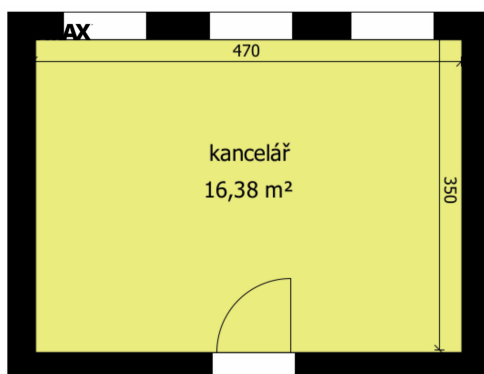

Pronájem kanceláře 17 m² - Chlumec nad Cidlinou, ulice Rooseveltova

Rooseveltova, Chlumec nad Cidlinou

4 000 Kč
za měsíc

+ zálohové platby 2 500 Kč,
vratná kauce 6 500 Kč,
provize RK

Vyřizuje
Zuzana Beňová, DiS.
GSM: +420725003287
E-mail:
zuzana.benova@re-max.cz