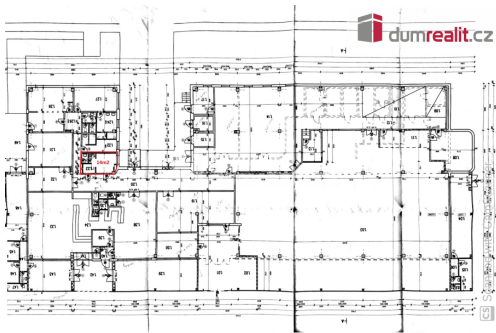

Skladovací prostor 18m², Břeclav

Na Valtické, 69141, Břeclav

5 000 Kč

za měsíc

(+ záloha na energii
2.000,- Kč)

Vyřizuje

Petra Baťková

Tel.: 734 222 111

GSM: 731 193 777

E-mail:

batkova@dumrealit.cz

Plocha kanceláří:	18 m²	Druh objektu:	montovaná
Stav objektu:	dobrý	Druh prostor:	Skladovací
Umístění objektu:	sídlíště	Elektrina:	Elektro - 120 V
Voda:	Rozvod studené a teplé vody	Energetická náročnost:	G - Mimořádně nevhodná

POPIS NEMOVITOSTI: Naše společnost Vám zprostředkuje pronájem skladovacího prostoru 18m². Nabízený prostor se nachází v budově v centru sídlíště Na Valtické, kousek od hlavní cesty. Jedná se o samostatný, uzamykatelný prostor vhodný pro uskladnění věcí nebo dílničku na drobné výrobky. Nájemné činí 5.000,- Kč měsíčně + zálohy na energii 2.000,- Kč. Při podpisu smlouvy bude požadována úhrada vratné kauce, nájemné a provize RK, celkem 27.050,- Kč. V případě dotazů či domluvení prohlídky kontaktujte makléře. Ev. číslo: 654604.