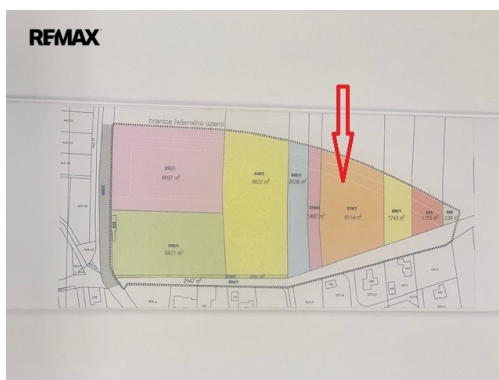

Prodej pozemku pro komerční výstavbu, 6 114 m², Klíнец, Praha západ

Klíнец

11 922 300 Kč
za nemovitost

včetně právního servisu a provize RK

Vyřizuje

Yvona Žerebná

Tel.: +420 733 149 056

GSM: +420725293496

E-mail:

yvona.zerebna@re-max.cz

Celková plocha: 6 114 m²

Umístění objektu: okraj obce

Druh pozemku: pro komerční výstavbu

Doprava: dálnice; silnice; autobus

POPIS NEMOVITOSTI: Nabízíme k prodeji komerční pozemek 6 114 m² určený regulačním plánem pro občanskou výstavbu - tělovýchovná a sportovní zařízení včetně zázemí a souvisejících služeb, regulační plán obce se všemi možnostmi a podmínkami využití pošleme obratem na vyžádání. Pozemek je v těsné blízkosti fotbalového hřiště a volně navazuje na obytnou část obce, v obci vodovod i kanalizace. Obec Klíнец je zasazena do krásné přírody s výborným napojením na Prahu - nedaleko sjezd z D4, dojezd cca 20 minut na Smíchov. Nabízený pozemek je součástí pozemku o celkové velikosti 18 990 m² - orná půda (zbyváající část pozemku 12 876 m² je součástí prodeje a je zahrnuta v nabídkové ceně). Z dlouhodobého hlediska výhodná investice v lokalitě nedaleko Prahy. Prodávající si vyhrazuje právo vybrat kupujícího na základě jím zvolených kritérií.