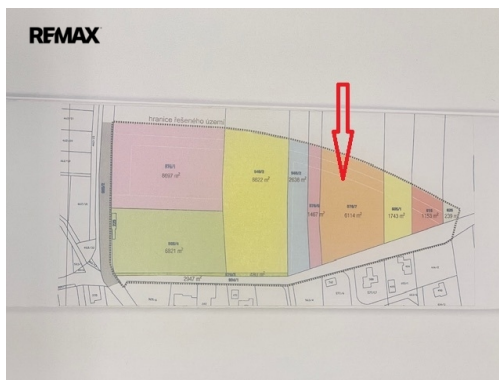

Prodej pozemku pro komerční výstavbu, 6 114 m², Klíнец, Praha západ

Klíнец

11 922 300 Kč
za nemovitost

včetně právního servisu a provize RK

Vyřizuje

Yvona Žerebná

Tel.: +420 733 149 056

GSM: +420725293496

E-mail:

yvona.zerebna@re-max.cz

Celková plocha: 6 114 m²

Umístění objektu: okraj obce

Druh pozemku: pro komerční výstavbu

Doprava: dálnice; silnice; autobus

POPIS NEMOVITOSTI: Nabízíme k prodeji komerční pozemek 6 114 m² určený regulačním plánem pro občanskou výstavbu - tělovýchovná a sportovní zařízení včetně zázemí a souvisejících služeb, regulační plán obce se všemi možnostmi a podmínkami využití pošleme obratem na vyžádání. Pozemek je v těsné blízkosti fotbalového hřiště a volně navazuje na obytnou část obce, v obci vodovod i kanalizace. Obec Klíнец je zasazena do krásné přírody s výborným napojením na Prahu - nedaleko sjezd z D4, dojezd cca 20 minut na Smíchov. Nabízený pozemek je součástí pozemku o celkové velikosti 18 990 m² - orná půda (zbyváající část pozemku 12 876 m² je součástí prodeje a je zahrnuta v nabídkové ceně). Z dlouhodobého hlediska výhodná investice v lokalitě nedaleko Prahy. Prodávající si vyhrazuje právo vybrat kupujícího na základě jím zvolených kritérií.