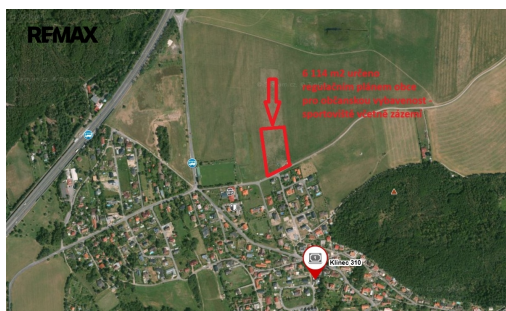

Prodej pozemku pro komerční výstavbu, 6 114 m², Klíнец, Praha západ

Klíнец

11 922 300 Kč
za nemovitost

včetně právního servisu a provize RK

Vyřizuje

Yvona Žerebná

Tel.: +420 733 149 056

GSM: +420725293496

E-mail:

yvona.zerebna@re-max.cz

Celková plocha: 6 114 m²

Umístění objektu: okraj obce

Druh pozemku: pro komerční výstavbu

Doprava: dálnice; silnice; autobus

POPIS NEMOVITOSTI: Nabízíme k prodeji komerční pozemek 6 114 m² určený regulačním plánem pro občanskou výstavbu - tělovýchovná a sportovní zařízení včetně zázemí a souvisejících služeb, regulační plán obce se všemi možnostmi a podmínkami využití pošleme obratem na vyžádání. Pozemek je v těsné blízkosti fotbalového hřiště a volně navazuje na obytnou část obce, v obci vodovod i kanalizace. Obec Klíнец je zasazena do krásné přírody s výborným napojením na Prahu - nedaleko sjezd z D4, dojezd cca 20 minut na Smíchov. Nabízený pozemek je součástí pozemku o celkové velikosti 18 990 m² - orná půda (zbyváající část pozemku 12 876 m² je součástí prodeje a je zahrnuta v nabídkové ceně). Z dlouhodobého hlediska výhodná investice v lokalitě nedaleko Prahy. Prodávající si vyhrazuje právo vybrat kupujícího na základě jím zvolených kritérií.