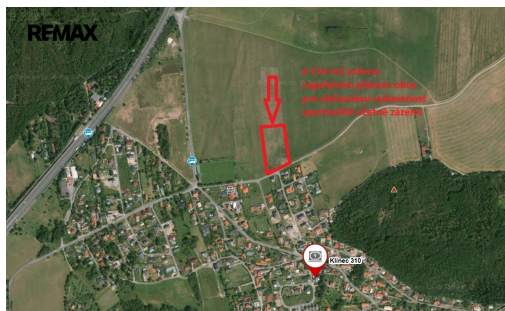

Prodej pozemku pro komerční výstavbu, 6 114 m², Klíнец, Praha západ

Klíнец

11 922 300 Kč
za nemovitost

včetně právního servisu a provize RK

Vyřizuje

Yvona Žerebná

Tel.: +420 733 149 056

GSM: +420725293496

E-mail:

yvona.zerebna@re-max.cz

Celková plocha: 6 114 m²

Umístění objektu: okraj obce

Druh pozemku: pro komerční výstavbu

Doprava: dálnice; silnice; autobus

POPIS NEMOVITOSTI: Nabízíme k prodeji komerční pozemek 6 114 m² určený regulačním plánem pro občanskou výstavbu - tělovýchovná a sportovní zařízení včetně zázemí a souvisejících služeb, regulační plán obce se všemi možnostmi a podmínkami využití pošleme obratem na vyžádání. Pozemek je v těsné blízkosti fotbalového hřiště a volně navazuje na obytnou část obce, v obci vodovod i kanalizace. Obec Klíнец je zasazena do krásné přírody s výborným napojením na Prahu - nedaleko sjezd z D4, dojezd cca 20 minut na Smíchov. Nabízený pozemek je součástí pozemku o celkové velikosti 18 990 m² - orná půda (zbyváající část pozemku 12 876 m² je součástí prodeje a je zahrnuta v nabídkové ceně). Z dlouhodobého hlediska výhodná investice v lokalitě nedaleko Prahy. Prodávající si vyhrazuje právo vybrat kupujícího na základě jím zvolených kritérií.