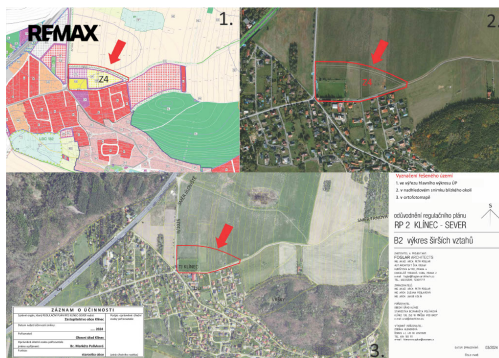

Prodej pozemku pro komerční výstavbu, 6 114 m², Klíнец, Praha západ

Klíнец

11 922 300 Kč
za nemovitost

včetně právního servisu a provize RK

Vyřizuje

Yvona Žerebná

Tel.: +420 733 149 056

GSM: +420725293496

E-mail:

yvona.zerebna@re-max.cz

Celková plocha: 6 114 m²

Umístění objektu: okraj obce

Druh pozemku: pro komerční výstavbu

Doprava: dálnice; silnice; autobus

POPIS NEMOVITOSTI: Nabízíme k prodeji komerční pozemek 6 114 m² určený regulačním plánem pro občanskou výstavbu - tělovýchovná a sportovní zařízení včetně zázemí a souvisejících služeb, regulační plán obce se všemi možnostmi a podmínkami využití pošleme obratem na vyžádání. Pozemek je v těsné blízkosti fotbalového hřiště a volně navazuje na obytnou část obce, v obci vodovod i kanalizace. Obec Klíнец je zasazena do krásné přírody s výborným napojením na Prahu - nedaleko sjezd z D4, dojezd cca 20 minut na Smíchov. Nabízený pozemek je součástí pozemku o celkové velikosti 18 990 m² - orná půda (zbyváající část pozemku 12 876 m² je součástí prodeje a je zahrnuta v nabídkové ceně). Z dlouhodobého hlediska výhodná investice v lokalitě nedaleko Prahy. Prodávající si vyhrazuje právo vybrat kupujícího na základě jím zvolených kritérií.