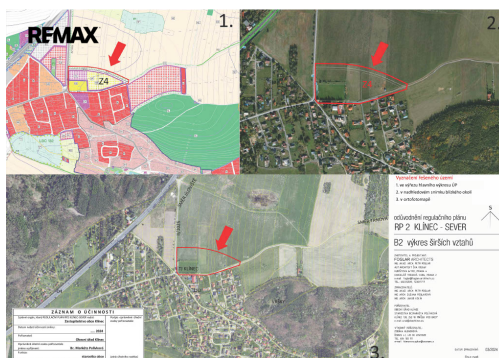

Prodej pozemku pro komerční výstavbu, 6 114 m², Klíнец, Praha západ

Klíнец

11 922 300 Kč
za nemovitost

včetně právního servisu a provize RK

Vyřizuje

Yvona Žerebná

Tel.: +420 733 149 056

GSM: +420725293496

E-mail:

yvona.zerebna@re-max.cz

Celková plocha: 6 114 m²

Umístění objektu: okraj obce

Druh pozemku: pro komerční výstavbu

Doprava: dálnice; silnice; autobus

POPIS NEMOVITOSTI: Nabízíme k prodeji komerční pozemek 6 114 m² určený regulačním plánem pro občanskou výstavbu - tělovýchovná a sportovní zařízení včetně zázemí a souvisejících služeb, regulační plán obce se všemi možnostmi a podmínkami využití pošleme obratem na vyžádání. Pozemek je v těsné blízkosti fotbalového hřiště a volně navazuje na obytnou část obce, v obci vodovod i kanalizace. Obec Klíнец je zasazena do krásné přírody s výborným napojením na Prahu - nedaleko sjezd z D4, dojezd cca 20 minut na Smíchov. Nabízený pozemek je součástí pozemku o celkové velikosti 18 990 m² - orná půda (zbyváající část pozemku 12 876 m² je součástí prodeje a je zahrnuta v nabídkové ceně). Z dlouhodobého hlediska výhodná investice v lokalitě nedaleko Prahy. Prodávající si vyhrazuje právo vybrat kupujícího na základě jím zvolených kritérií.