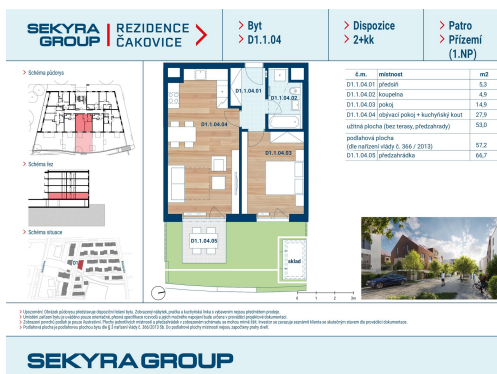

Prodej bytu 2+kk, 57,2 m², zahrada 66,7 m² - Rezidence Čakovice

Schoellerova, 19600, Praha-Čakovice, Praha

9 672 929 Kč

za nemovitost

Uvedená cena je včetně
sklepa a DPH

Vyřizuje
Jan Mahdal
Tel.: 800 411 111
GSM: +420 800 304 050
E-mail:
prodej@sekyragroup.cz

Bezbariérový byt:	ano	Dispozice bytu:	2+kk
Podlaží v domě:	1	Počet podlaží v domě:	3
Celková podlahová plocha:	53 m ²	Druh objektu:	skeletová
Stav objektu:	novostavba	Vlastnictví:	osobní
Sklep:	4 m ²	Umístění objektu:	klidná část obce
Doprava:	vlak; silnice; MHD; autobus	Elektrina:	Elektro - 230 V; Elektro - 400 V
Voda:	Vodovod	Telekomunikace:	Internet
Odpad:	Kanalizace	Ostatní rozvody:	Kabelová televize; Kabelové rozvody
Energetická náročnost:	B - Velmi úsporná		

POPIS NEMOVITOSTI: Dovolujeme si Vám nabídnout k prodeji byt 2+kk o výměře 57,2 m² se zahradou 66,7 m² v rezidenčním projektu Rezidence Čakovice.

Klidné bydlení

9 obytných domů projektu Rezidence Čakovice poskytuje moderní byty s kvalitně nastavenými standardy bydlení o dispozicích od 1+kk až po 4+kk, součástí Rezidence Čakovice bude multifunkční dům se školkou, ordinacemi a ubytovacími jednotkami. Aby přirozeně zapadly do okolní zástavby, samotné domy jsou koncipovány jako tří až pětipodlažní. Řada bytů bude disponovat vlastní zahrádkou či balkonem. Samozřejmostí jsou parkovací místa a garáže. S původní zástavbou novou rezidenci propojí příjemné uličky lemované alejemi, které plynule navážou na stávající ulice. K oddechu a rekreaci obyvatel bude sloužit i přilehlý „zelený“ prostor s trávou a stromy, jenž bude realizován v rámci výstavby projektu.