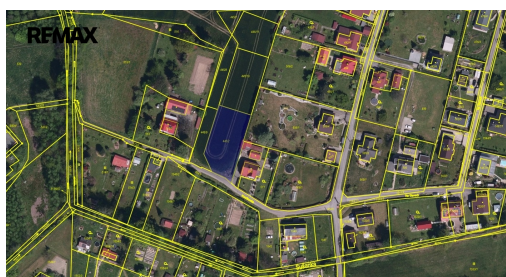

Vyřizuje

Kamil Krátký

Tel.: 733 373 964

GSM: +420739345114

E-mail:

kamil.kratky@re-max.cz

Celková plocha: 1 072 m²

Inženýrské sítě: vodovod; kanalizace;
elektrina

Druh pozemku: pro bydlení

Umístění objektu: klidná část obce

POPIS NEMOVITOSTI: Nabízíme ke koupi stavební pozemek o výměře 1072m², Horní Suchá. Příjezd po obecní komunikaci. Bezproblémové napojení na obecní kanalizaci a vodovod. Elektrina v řešení, součástí kupní ceny je 25a jistič. Veškerá vybavenost v dosahu.

Prodávající si vyhrazuje právo vybrat kupujícího na základě jím zvolených kritérií.