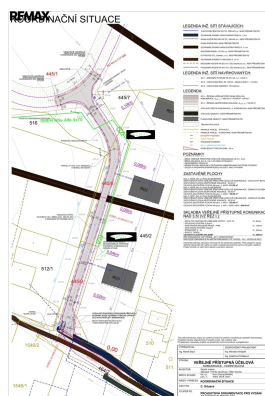

Nabízíme ke koupi stavební pozemek o výměře 1072m², Horní Suchá Horní Suchá

2 500 Kč
za m²