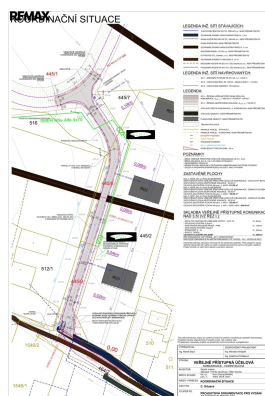

Nabízíme ke koupi stavební pozemek o výměře 1011m², Horní Suchá Horní Suchá

2 500 Kč
za m²

Vyřizuje

Kamil Krátký

Tel.: 733 373 964

GSM: +420739345114

E-mail:

kamil.kratky@re-max.cz

Celková plocha: 1 011 m²

Inženýrské sítě: vodovod; kanalizace;
elektřina

Druh pozemku: pro bydlení

Umístění objektu: klidná část obce

POPIS NEMOVITOSTI: Nabízíme ke koupi stavební pozemek o výměře 1011m², Horní Suchá. Příjezd po obecní komunikaci. Bezproblémové napojení na obecní kanalizaci a vodovod. Elektřina v řešení, součástí kupní ceny je 25a jistič. Veškerá vybavenost v dosahu.

Prodávající si vyhrazuje právo vybrat kupujícího na základě jím zvolených kritérií.