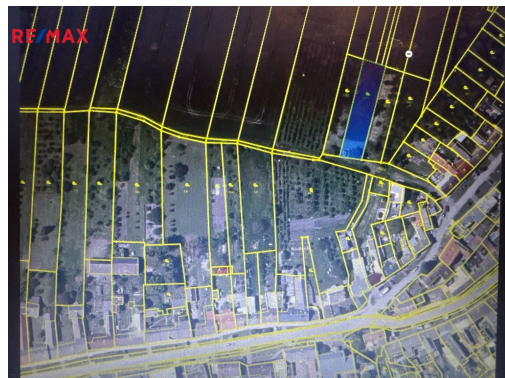

Prodej zahrady- exkluzivní zastoupení

Roštění

750 000 Kč
za nemovitost

Vyřizuje
Mgr. Jitka Černíčková,
MBA
GSM: +420774549175
E-mail:
jitka.cernickova@re-max.cz
Z

Celková plocha: 1 311 m²

Doprava: silnice; autobus

Druh pozemku: zahrada

Komunikace: asfaltová

POPIS NEMOVITOSTI: Nabízíme k prodeji atraktivní pozemek o celkové ploše 1311 m², který se nachází v malebné části obce Roštění, okres Kroměříž. Tento pozemek typu zahrady představuje skvělé investiční příležitosti, zejména pro ty, kteří hledají klid a pohodu, ale zároveň mají zájem o aktivní využití prostoru pro podnikání či zemědělské aktivity.

Pozemek je ideální pro pěstování plodin a chování zvířat, což ho činí vhodným pro malé agrární podnikatele nebo jednotlivce, kteří chtějí zúročit svou kreativitu a znalosti v oblasti zemědělství. Jeho rozloha poskytuje dostatek prostoru pro rozmanité projekty, ať už se jedná o domácí zahrádku, malé eco-farmy nebo jinou zemědělskou činnost.

Dostupnost nemovitosti je výhodná, obklopena asfaltovými komunikacemi, které umožňují snadný příjezd. Veřejná doprava prostřednictvím autobusových spojení je dostupná v blízkosti, což podtrhuje investiční potenciál pro výstavbu rekreačních objektů nebo víkendových stavení. Tímto způsobem můžete zároveň využít možnosti pronájmu objektů, které by mohly generovat dodatečný příjem.

Pozemek se nachází v příjemném prostředí, které je charakteristické svou klidnou atmosférou a přírodními krásami. Tato lokalita nabízí dostatečné zázemí pro relaxaci a odpočinek, což z ní činí ideální místo nejen pro investování, ale i pro osobní využití.

V případě, že hledáte investiční nemovitost s vysokým potenciálem a možnostmi rozvoje, tento pozemek v Roštění je správnou volbou. Využijte příležitosti a přetvořte svůj sen o vlastním pozemku v realitu.