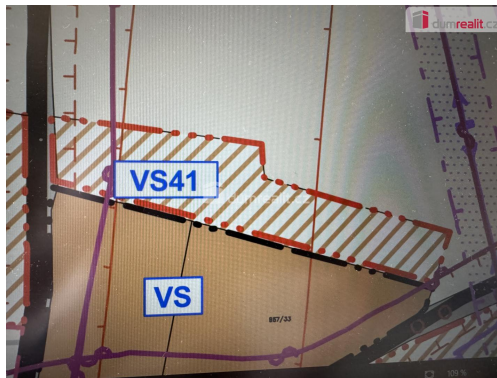

Prodej pozemku ve Vlachově Březí

Pražská, 38422, Vlachovo Březí

950 Kč
za m²

Vyřizuje

Ing. Alice Forejtarová

Tel.: 734 222 111

GSM: 776 678 950

E-mail:

forejtarova@dumrealit.cz

Celková plocha: 1 164 m²

Umístění objektu: okraj obce

Druh pozemku: pro komerční výstavbu

POPIS NEMOVITOSTI: Naše společnost Vám zprostředkuje ve výhradním zastoupení prodej parcely B ve Vlachově Březí. Parcela na severním okraji obce, při silnici III.třídy navazuje na zastavěné území a má výměru 1164 m², včetně přístupové cesty 150 m². V územním plánu je zahrnuta do oblasti VS41 s plochou pro výrobu či skladování. Mohou zde být stavby a sklady pro podnikatelskou, průmyslovou, zemědělskou, chovatelskou a pěstivelskou výrobu. Dále je pozemek vhodný pro nákupní zařízení, čerpací stanice, sběrný dvůr, fotovoltaickou el., parkovací a odstavné stání. V rámci katastru zde probíhají pozemkové úpravy. Lze přikoupit i vedlejší parcelu C o stejné výměře. Parcela A je již zarezervována. Zastavitelnost 75% a výškou stavby max 12,5 m. Pozemek je volně přístupný a sousedí s autoservisem. RK zajišťuje finanční a právní servis. Ev. číslo: 654569.