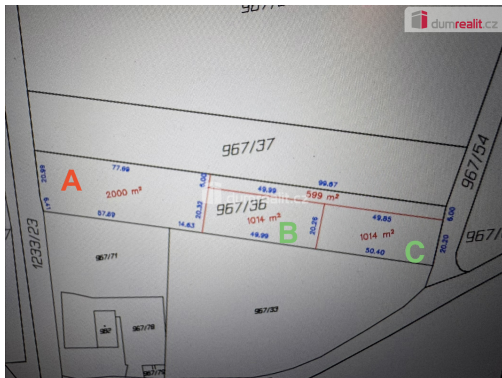

Prodej pozemku ve Vlachově Březí

Pražská, 38422, Vlachovo Březí

950 Kč
za m²

Vyřizuje

Ing. Alice Forejtarová

Tel.: 734 222 111

GSM: 776 678 950

E-mail:

forejtarova@dumrealit.cz

Celková plocha: 1 164 m²

Umístění objektu: okraj obce

Druh pozemku: pro komerční výstavbu

POPIS NEMOVITOSTI: Naše společnost Vám zprostředkuje ve výhradním zastoupení prodej parcely B ve Vlachově Březí. Parcela na severním okraji obce, při silnici III.třídy navazuje na zastavěné území a má výměru 1164 m², včetně přístupové cesty 150 m². V územním plánu je zahrnuta do oblasti VS41 s plochou pro výrobu či skladování. Mohou zde být stavby a sklady pro podnikatelskou, průmyslovou, zemědělskou, chovatelskou a pěstivelskou výrobu. Dále je pozemek vhodný pro nákupní zařízení, čerpací stanice, sběrný dvůr, fotovoltaickou el., parkovací a odstavné stání. V rámci katastru zde probíhají pozemkové úpravy. Lze přikoupit i vedlejší parcelu C o stejné výměře. Parcela A je již zarezervována. Zastavitelnost 75% a výškou stavby max 12,5 m. Pozemek je volně přístupný a sousedí s autoservisem. RK zajišťuje finanční a právní servis. Ev. číslo: 654569.