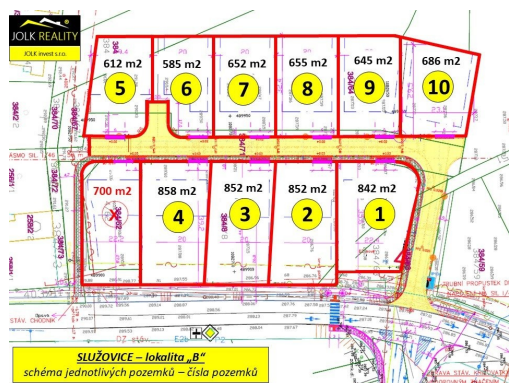

Prodej stavebního pozemku č. 4 o ploše 858 m², Služovice

Služovice

Rezervace

Vyřizuje

Nikola SUKENÍKOVÁ,
DiS.

Tel.: 602 557 767

GSM: +420 734 799 262

E-mail:

sukenikova@jolkreality.cz

Celková plocha:

858 m²

Druh pozemku:

pro bydlení

POPIS NEMOVITOSTI: V rámci nového developerského projektu vám nabízíme k prodeji pozemek v obci Služovic, která je od Opavy vzdálena pouhých 7 kilometrů. Budoucí majitel si v této lokalitě najde vhodné umístění i rozlohu pozemku dle vlastního uvážení.

Pozemek je určený k výstavbě rodinného domu a jeho výměra je 858 m².

Aktuální prodejní cena je 3.390 Kč/m². Cena u makléře platí pouze za předpokladu splnění termínu výstavby a kolaudace RD do 7 let, tedy k vyplacení bonusu ze strany obce Služovice dojde ihned po kolaudaci RD, a to ve výši 3.390 Kč - 200 Kč = 3.190 Kč/m².

V současné době se již pozemky budují. Předpokládaný termín dokončení je k 1.7.2026. Veškeré sítě, jako je vodovod, dešťová kanalizace, veřejné osvětlení, rozvod NN, plynovod, optický kabel a asphaltové komunikace s chodníky budou připraveny pro budoucí výstavbu rodinného domu. Podmínkou je vybudování vlastní DČOV (domovní čistírna odpadních vod) s tím, že povrchové vody ze střech RD a zpevněných ploch budou svedeny do retenčních nádrží a vsakovacích systémů vybudovaných v rámci jednotlivých pozemků.

Předepsaný je i typ RD, a to přízemí + obytné podkrovní s max. výškou hřebene 7,0 až 7,5 m. Případné podzemní podlaží smí vystupovat max. 0,8 m nad úroveň terénu.

Obec Služovice je velice pěkné místo jak pro bydlení, tak pro rekreaci, neboť nabízí veškerou občanskou vybavenost, jako je MŠ, ZŠ, nákupní středisko, autobusová doprava, sál pro kulturní akce, kostel.

V případě zájmu se ozvěte co nejdříve, těšíme se na vás.

Vítáme zejména mladé rodiny, jež se stanou základem i poselstvím obce do budoucna.