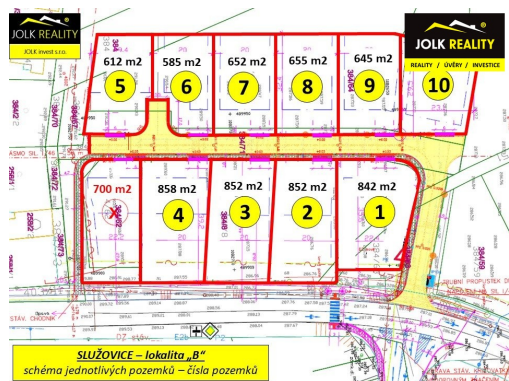

Prodej stavebního pozemku č. 4 o ploše 858 m², Služovice

Služovice

2 822 820 Kč
za nemovitost

Vyřizuje
Nikola SUKENÍKOVÁ,
DiS.
Tel.: 602 557 767
GSM: +420 734 799 262
E-mail:
sukenikova@jolkreality.cz

Celková plocha: 858 m²

Druh pozemku: pro bydlení

POPIS NEMOVITOSTI: V rámci nového developerského projektu vám nabízíme k prodeji pozemek v obci Služovic, která je od Opavy vzdálena pouhých 7 kilometrů. Budoucí majitel si v této lokalitě najde vhodné umístění i rozlohu pozemku dle vlastního uvážení.

Pozemek je určený k výstavbě rodinného domu a jeho výměra je 858 m².

Aktuální prodejní cena je 3.390 Kč/m². Cena u makléře platí pouze za předpokladu splnění termínu výstavby a kolaudace RD do 7 let, tedy k vyplacení bonusu ze strany obce Služovice dojde ihned po kolaudaci RD, a to ve výši 3.390 Kč - 200 Kč = 3.190 Kč/m².

V současné době se již pozemky budují. Předpokládaný termín dokončení je k 1.7.2026. Veškeré sítě, jako je vodovod, dešťová kanalizace, veřejné osvětlení, rozvod NN, plynovod, optický kabel a asphaltové komunikace s chodníky budou připraveny pro budoucí výstavbu rodinného domu. Podmínkou je vybudování vlastní DČOV (domovní čistírna odpadních vod) s tím, že povrchové vody ze střech RD a zpevněných ploch budou svedeny do retenčních nádrží a vsakovacích systémů vybudovaných v rámci jednotlivých pozemků.

Předepsaný je i typ RD, a to přízemí + obytné podkroví s max. výškou hřebene 7,0 až 7,5 m. Případné podzemní podlaží smí vystupovat max. 0,8 m nad úroveň terénu.

Obec Služovice je velice pěkné místo jak pro bydlení, tak pro rekreaci, neboť nabízí veškerou občanskou vybavenost, jako je MŠ, ZŠ, nákupní středisko, autobusová doprava, sál pro kulturní akce, kostel.

V případě zájmu se ozvěte co nejdříve, těšíme se na vás.

Vítáme zejména mladé rodiny, jež se stanou základem i poselstvím obce do budoucna.