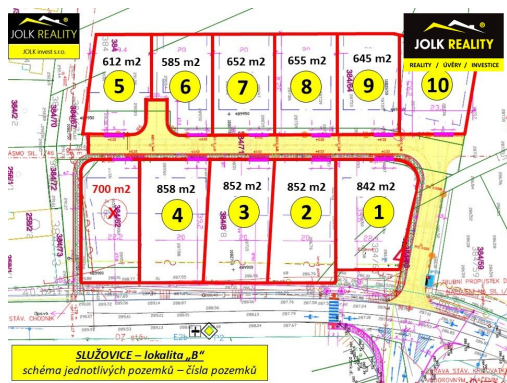

Prodej stavebního pozemku č. 9 o ploše 645 m², Služovice

Služovice

2 186 550 Kč
za nemovitost

Vyřizuje
Nikola SUKENÍKOVÁ,
DiS.
Tel.: 602 557 767
GSM: +420 734 799 262
E-mail:
sukenikova@jolkreality.cz

Celková plocha: 645 m²

Druh pozemku: pro bydlení

POPIS NEMOVITOSTI: V rámci nového developerského projektu vám nabízíme k prodeji pozemky v obci Služovic, která je od Opavy vzdálena pouhých 7 kilometrů. Budoucí majitel si v této lokalitě najde vhodné umístění i rozlohu pozemku dle vlastního uvážení.

Pozemek je určený k výstavbě rodinného domu a jeho výměra je 645 m².

Aktuální prodejní cena je 3.290 Kč/m². Cena u makléře platí pouze za předpokladu splnění termínu výstavby a kolaudace RD do 7 let, tedy k vyplacení bonusu ze strany obce Služovice dojde ihned po kolaudaci RD, a to ve výši 3.290 Kč - 200 Kč = 3.090 Kč/m².

V současné době se již pozemky budují. Předpokládaný termín dokončení je k 1.7.2026. Veškeré sítě, jako je vodovod, dešťová kanalizace, veřejné osvětlení, rozvod NN, plynovod, optický kabel a asphaltové komunikace s chodníky budou připraveny pro budoucí výstavbu rodinného domu. Podmínkou je vybudování vlastní DČOV (domovní čistírna odpadních vod) s tím, že povrchové vody ze střech RD a zpevněných ploch budou svedeny do retenčních nádrží a vsakovacích systémů vybudovaných v rámci jednotlivých pozemků.

Předepsaný je i typ RD, a to přízemí + obytné podkroví s max. výškou hřebene 7,0 až 7,5 m. Případné podzemní podlaží smí vystupovat max. 0,8 m nad úroveň terénu.

Obec Služovice je velice pěkné místo jak pro bydlení, tak pro rekreaci, neboť nabízí veškerou občanskou vybavenost, jako je MŠ, ZŠ, nákupní středisko, autobusová doprava, sál pro kulturní akce, kostel.

V případě zájmu se ozvěte co nejdříve, těšíme se na vás.

Vítáme zejména mladé rodiny, jež se stanou základem i poselstvím obce do budoucna.