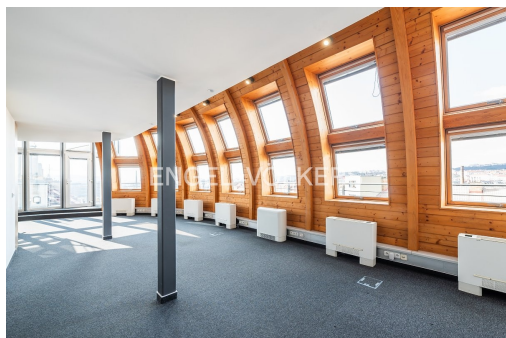

K pronájmu výjimečný mezonetový prostor s originální architekturou

Na žertvách, 18000, Praha 8, Praha

Neuvedeno

za měsíc

info v RK, + poplatky na vyžádání

Vyřizuje

Ilona Fanfrdlová

Tel.: +420 233 091 011

GSM: +420 605 796 936

E-mail:

ilona.fanfrdlova@engelvoelkers.com

Celková plocha:	252 m²	Počet podlaží:	1
Druh objektu:	cihlová	Stav objektu:	velmi dobrý
Účel budovy:	Jiný	Ostatní:	Výtah
Energetická náročnost:	G - Mimořádně neehospodárná		

POPIS NEMOVITOSTI: Výše nájmu 3 521 EUR / měsíc.

Nabízíme k pronájmu výjimečný mezonetový prostor s originální architekturou, jehož dominantou je oblá stropní konstrukce, která umocňuje pocit vzdušnosti a jedinečné atmosféry. Díky svému otevřenému dispozičnímu řešení a výraznému charakteru je prostor ideální pro kreativní studia, workshopy, komunitní aktivity či jiné tvůrčí a společenské projekty.

Dispozice zahrnuje několik samostatných místností, které lze flexibilně upravit dle potřeb nájemce. Některé části jsou prosklené, což přirozeně propojuje interiér a zajišťuje dostatek denního světla. V kombinaci s velkými okny tak vzniká inspirativní prostředí vhodné jak pro práci, tak pro setkávání.

Součástí prostoru je plně vybavená kuchyň a sociální zázemí, což umožňuje komfortní využití i při delších pobytech.

Tento prostor představuje harmonické propojení nevšední architektury, praktičnosti a světla - je to ideální volba pro ty, kteří hledají místo s charakterem a tvůrčím potenciálem.