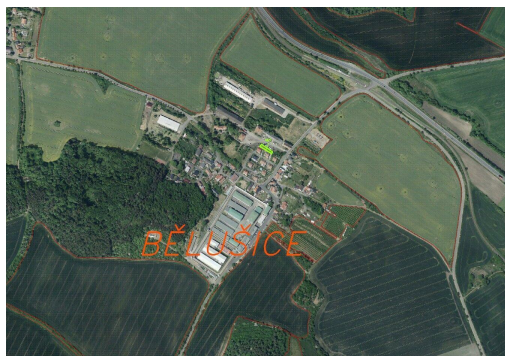

prodej pozemku Bělušice u Mostu

Bělušice

79 000 Kč
za nemovitost

Uvedená cena je cenou
vyvolávací.

Vyřizuje

Nikola Ročejdlová

Tel.: 380 405 390

GSM: +420 778 453 728

E-mail:

rocejdlova@fondrealit.cz

Celková plocha:

256 m²

Druh pozemku:

ostatní

POPIS NEMOVITOSTI: Nabízíme k prodeji pozemek o výměře 256 m² v obci Bělušice. Obec se nachází asi deset kilometrů jihovýchodně od města Mostu v Ústeckém kraji. Pozemek je dle katastru nemovitostí veden jako ostatní plocha a leží v katastrálním území Bělušice u Mostu. Dle platného územního plánu se nachází v ploše zemědělské výroby. Obec leží v CHKO České středohoří a přímo v obci stojí památkově chráněná tvrz. Okolí je také díky krásné přírodě vhodné pro pěší turistiku. Zajímavou lokalitou je státní rezervace Milá, která tvoří jeden z nejnápadnějších vrcholů Českého středohoří. V případě zájmu nás neváhejte kontaktovat.