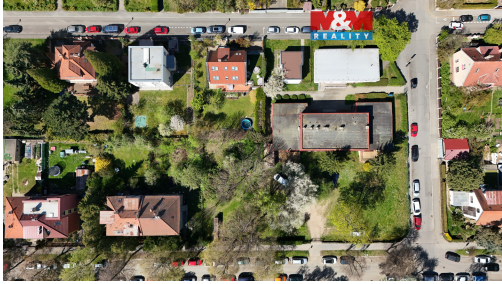

Prodej pozemku k bydlení, 591 m², Praha, ul. Troilova

Troilova, 10800, Praha 10, Praha

29 900 000 Kč
za nemovitost

Vyřizuje

Choc Marek

Tel.: 800 100 446

GSM: 296 399 006

E-mail: info@mmreality.cz

Celková plocha: 591 m²

Druh pozemku: pro bydlení

Umístění objektu: centrum obce

POPIS NEMOVITOSTI: Nabízíme k prodeji atraktivní pozemek určený k bydlení v žádané lokalitě Praha 10 – Malešice, ulice Troilova. Pozemek se nachází v klidné rezidenční části města, v bezprostřední blízkosti stávající obytné zástavby, s výbornou dostupností do centra Prahy i kompletní občanskou vybaveností v okolí.

Dle platného územního plánu je pozemek zařazen do funkční plochy OB – čistě obytné, která umožňuje výstavbu rodinného domu, menšího bytového projektu či investiční nemovitosti určené k bydlení. Inženýrské sítě jsou dostupné na hranici pozemku a přístup je zajištěn z veřejné komunikace.

Lokalita dlouhodobě patří mezi stabilní a vyhledávané části Prahy, což z pozemku činí zajímavou investiční příležitost s potenciálem dalšího zhodnocení. Současně je vhodný i pro klienty hledající vlastní bydlení v klidném prostředí s dostatkem zeleně. Pozemek představuje ideální kombinaci polohy, územně plánovacího určení a investičního potenciálu.