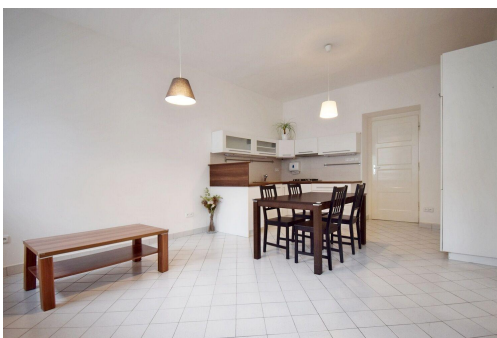

Prostorný 2+kk 63 m² u metra Flora, Praha 3

Lucemburská, 13000, Praha 3, Praha

Prodáno

Vyřizuje

Jan Schicker

Tel.: 222 253 727

GSM: 603 279 262

E-mail:

schicker@zitareality.cz

Dispozice bytu: 2+kk

Počet podlaží v domě: 6

Druh objektu: cihlová

Vlastnictví: osobní

Umístění objektu: centrum obce

Elektřina: Elektro - 230 V

Telekomunikace: Internet

Odpad: Kanalizace

Energetická náročnost: D - Méně úsporná

Podlaží v domě: 4

Celková podlahová plocha: 63 m²

Stav objektu: po rekonstrukci

Sklep: 5 m²

Doprava: MHD

Voda: Vodovod

Topení: Lokální - plynové

Ostatní rozvody: Kabelová televize

POPIS NEMOVITOSTI: Velmi hezký, částečně zařízený byt ve třetím patře kompletně rekonstruovaného cihlového domu s novým výtahem pár minut chůze od stanice metra Flora. Byt má prostornou ložnici s šatní skříní. V obývacím pokoji je plně vybavená kuchyňská linka. Koupelna se sprchovým koutem je společná s WC a bidetem. V předsíni jsou dvě prostorné vestavěné šatní skříně. K bytu náleží také nový sklep. V okolí domu se nachází kompletní občanská vybavenost zahrnující vyhlášené restaurace a kavárny. Výborná dopravní dostupnost do centra. K nastěhování ihned.