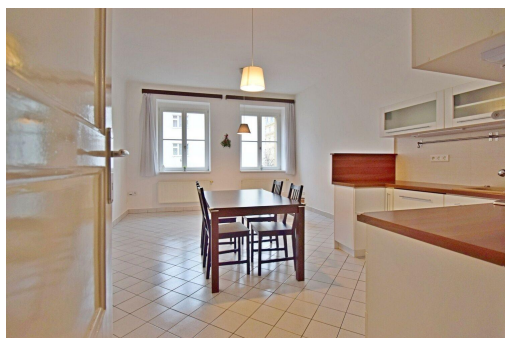

Prostorný 2+kk 63 m² u metra Flora, Praha 3

Lucemburská, 13000, Praha 3, Praha

Prodáno

Vyřizuje

Jan Schicker

Tel.: 222 253 727

GSM: 603 279 262

E-mail:

schicker@zitareality.cz

Dispozice bytu: 2+kk

Počet podlaží v domě: 6

Druh objektu: cihlová

Vlastnictví: osobní

Umístění objektu: centrum obce

Elektřina: Elektro - 230 V

Telekomunikace: Internet

Odpad: Kanalizace

Energetická náročnost: D - Méně úsporná

Podlaží v domě: 4

Celková podlahová plocha: 63 m²

Stav objektu: po rekonstrukci

Sklep: 5 m²

Doprava: MHD

Voda: Vodovod

Topení: Lokální - plynové

Ostatní rozvody: Kabelová televize

POPIS NEMOVITOSTI: Velmi hezký, částečně zařízený byt ve třetím patře kompletně rekonstruovaného cihlového domu s novým výtahem pár minut chůze od stanice metra Flora. Byt má prostornou ložnici s šatní skříní. V obývacím pokoji je plně vybavená kuchyňská linka. Koupelna se sprchovým koutem je společná s WC a bidetem. V předsíni jsou dvě prostorné vestavěné šatní skříně. K bytu náleží také nový sklep. V okolí domu se nachází kompletní občanská vybavenost zahrnující vyhlášené restaurace a kavárny. Výborná dopravní dostupnost do centra. K nastěhování ihned.