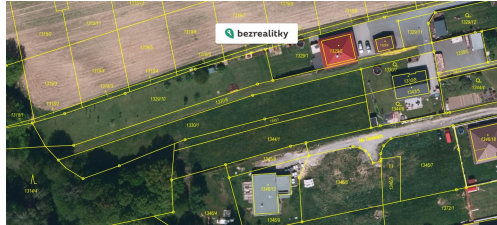

Prodej pozemku 2.788 m²

Ke Kapli, 74714, Markvartovice

11 151 998 Kč
za nemovitost

Vyřizuje

Bezrealitky s.r.o

GSM: +420 226 254 111

E-mail:

inzerce@bezrealitky.cz

Celková plocha: 2 788 m²

Druh pozemku: pro bydlení

POPIS NEMOVITOSTI: Stavební pozemek 2 788 m², klidná lokalita u lesa - Markvartovice u Hlučína

Nabízím k prodeji stavební pozemek o celkové výměře 2788 m² v obci Markvartovice u Hlučína, v klidné a velmi žádané lokalitě na okraji zástavby, v blízkosti lesa.

Pozemek se skládá z parcel 1330/1, 1343/1 a 1344/1 a je vhodný pro výstavbu rodinného domu. Lokalita nabízí dostatek soukromí, minimum provozu a příjemné okolní prostředí, ideální pro rodinné bydlení.

Přístup k pozemku je zajištěn, příjezdová cesta je k dispozici.

Elektrina je aktuálně ve výstavbě, datum zhotovení ke dni 27.5.2026.

Ostatní inženýrské sítě v místě zatím nejsou, což je zohledněno v ceně.

Výborná dostupnost:

Hlučín cca 5 minut

Ostrava cca 15-20 minut

Pozemek je vhodný pro klienty, kteří hledají klid, přírodu a nadstandardní lokalitu s dobrou dostupností města.

Cena: 4 000 Kč / m²

➔ Celková cena: 11 152 000 Kč