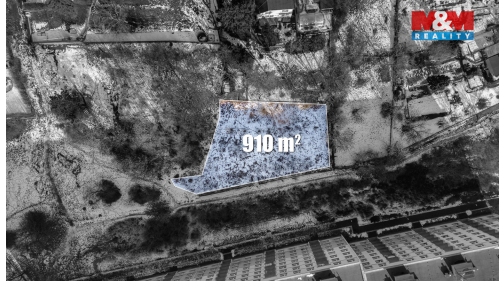

Prodej pozemku k bydlení, 910 m², Ústí nad Labem

40011, Ústí nad Labem

1 680 000 Kč
za nemovitost

Vyřizuje

Davenet Sebastian

Tel.: 800 100 446

GSM: 296 399 006

E-mail: info@mmreality.cz

Celková plocha: 879 m²

Druh pozemku: pro bydlení

Umístění objektu: okraj obce

POPIS NEMOVITOSTI: Toužíte bydlet ve vlastním domě s dostatečně velkou zahradou a chcete si jej postavit podle vlastních představ? Hledáte pozemek vhodný k výstavbě takového záměru? A za rozumnou cenu, která je v dnešní době u stavebních pozemků ojedinělá? Pak třeba zrovna vás zaujme naše nabídka pozemku na okraji města Ústí nad Labem a výměře 910 M², která těmto požadavkům přesně odpovídá. Benefitem je již vystavěná opěrná zeď, tažená po celé délce pozemku. Pozemek je momentálně bez zavedených inženýrských sítí. V Ústí nad Labem naleznete veškerou občanskou vybavenost včetně doktorů, supermarketů sportovního i kulturního vyzítí a spoustu dalšího. Tak co zajímá vás víc? Tak nám zavolejte, rádi vás zde osobně provedeme.