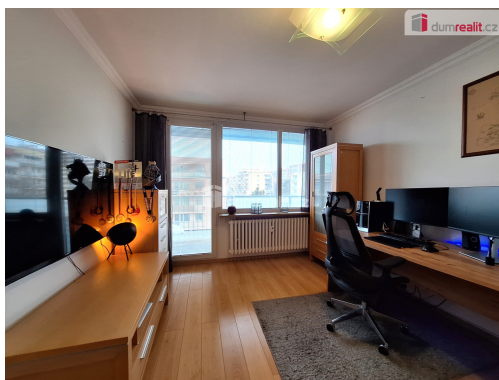

Pronájem bytu 2+1 47m² P6 Břevnov Anastázova částečně zařízen terasa sklep

Anastázova, 16900, Praha 6, Praha

22 000 Kč
za měsíc

+popl. 4500

Vyřizuje

Iveta Neumahrová

Tel.: 734 222 111

GSM: 734 699 884

E-mail:

neumahrova@dumrealit.cz

Dispozice bytu: 2+1

Počet podlaží v domě: 1

Druh objektu: panelová

Vlastnictví: družstevní

Energetická náročnost: G - Mimořádně nevhodná

Podlaží v domě: 6

Celková podlahová plocha: 47 m²

Stav objektu: dobrý

Popis vybavení: ...

POPIS NEMOVITOSTI: Pronájem bytu o velikosti 2+1 47 m² s terasou 12 m², na P6 Břevnov, ul. Anastázova. Částečně zařízený byt s ideální dispozicí neprůchozích pokojů se nachází v 5 patře udržovaného domu s výtahem. Dispozice: chodba, obývací pokoj se vstupem na balkon, kuchyň, ložnice, koupelna s vanou, samostatná toaleta. Plně vybavená kuchyňská linka včetně lednice a myčky, dále šatní skříň, základní vybavení bytu dle fotografií. K bytu náleží prostorný sklep. Dům je zateplen, plastová okna. K dispozici internet O2, optický kabel. Topení a ohřev vody dálkové. Plyn za sporák a elektrická energie za spotřebiče se převádí na nájemce. Dům se nachází v žádané a vyhledávané lokalitě s dobrou dopravní dostupností a kompletní občanskou vybaveností v širším centru Prahy s množstvím zeleně v okolí. Metro "A" 15 minut busem, nedaleko domu park Obora Hvězda, Šárecké údolí a vodní nádrž Džbán. Byt je k dispozici od 1.5.. doporučuji! Ev. číslo: 654625.