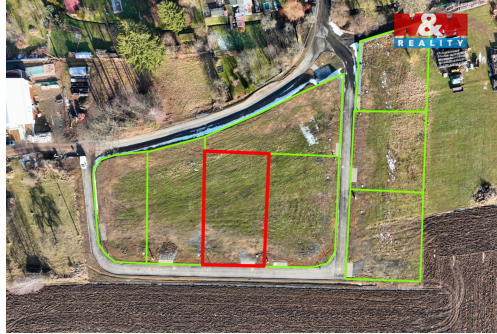

Prodej pozemku k bydlení 802 m² v Nové Vsi u Chotěboře

58273, Nová Ves u Chotěboře

**1 720 980 Kč**

za nemovitost

V případě více zájemců
může RK využít pro výběr
kupujícího formu aukce.

Vyřizuje

Benc Kamil**Tel.:** 800 100 446**GSM:** 296 399 006**E-mail:** info@mmreality.cz**Celková plocha:** 802 m²**Druh pozemku:** pro bydlení**Umístění objektu:** klidná část obce

POPIS NEMOVITOSTI: Nabízíme k prodeji exkluzivní pozemek o výměře 802 m² v klidné části malebné obce Nová Ves u Chotěboře.

Tento atraktivní pozemek je ideální pro výstavbu rodinného domu, nabízí dostatek soukromí a je umístěn v krásném přírodním prostředí. Veškeré inženýrské sítě - vodovod, elektřina, kanalizace a optický kabel - jsou na hranici pozemku, což umožňuje okamžité zahájení stavby. Přístup k pozemku je zajištěn po příjezdové cestě.