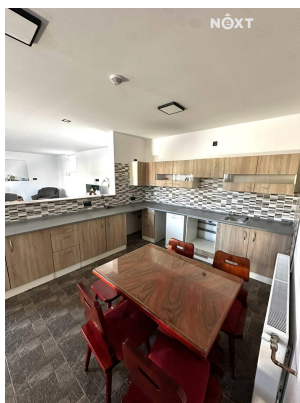

Pronájem byt 4+kk, 120^{m²}

27375, Plchov

22 900 Kč
za měsíc

Vyřizuje

Ing. Zuzana Vitoušová

Tel.: 800 700 099

GSM: +420 725 173 088

E-mail:

info@nextreality.cz

Dispozice bytu:	4+kk
Počet podlaží v domě:	2
Druh objektu:	cihlová
Vlastnictví:	osobní
Energetická náročnost:	G - Mimořádně nevhospodárná

Podlaží v domě:	1
Celková podlahová plocha:	120 m²
Stav objektu:	po rekonstrukci
Umístění objektu:	centrum obce

POPIS NEMOVITOSTI: Nabízíme k pronájmu bezbariérový prostorný byt po kompletní rekonstrukci o dispozici 4+kk o celkové ploše 120 m². Byt se nachází v rodinném domě s možností venkovního posezení v centru vesnice Plchov, který je zabezpečen venkovním kamerovým systémem.

Částečně zařízený byt nabízí prostornou halu, obývací pokoj s krbem a kuchyní s vestavěnou linkou (součástí el. sporák, trouba, myčka a lednice) a koupelnu s rohovou vanou. Dále se v bytové jednotce nachází 3 prostorné pokoje. V bytě jsou položeny plovoucí podlahy a dlažba. K dispozici satelit a internet. Možnost vytápění celého bytu krbem s výměníkem a možností skladování paliva venku pod pergolou, případně uvnitř. Druhá možnost vytápění je elektrokotlem. Parkování ve dvoře až na dvě auta. Jedná se o velmi klidnou lokalitu s dobrou dostupností do Slaného (15 min) i do Prahy (40 min).

Preferujeme zájemce bez exekucí a insolvenčí.

Nájem 25.000 Kč + prepis elektřiny na nájemce + stočné .