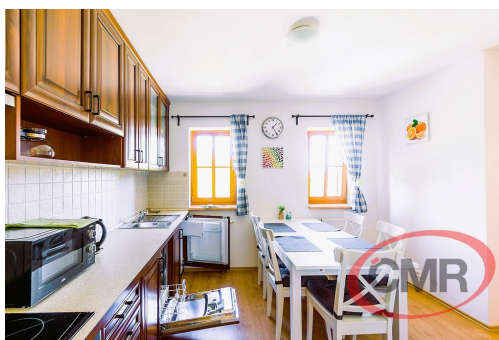

Apartmán - Nova Lake Resort

Nová Pec

Neuvedeno
za nemovitost

cena u makléře

Vyřizuje

Josef Kutílek

Tel.: 800 400 109

GSM: 775111555

E-mail:

josef.kutilek@cmr.cz

Plocha kanceláři:	63 m²	Druh objektu:	cihlová
Stav objektu:	velmi dobrý	Druh prostor:	Jiné
Umístění objektu:	klidná část obce	Doprava:	dálnice; silnice; autobus
Komunikace:	asfaltová	Elektřina:	Elektro - 230 V
Voda:	Vodovod	Telekomunikace:	Internet
Odpad:	Kanalizace	Ostatní rozvody:	Satelit
Energetická náročnost:	C - Úsporná		

POPIS NEMOVITOSTI: Rekreační resort s apartmány se nachází v malebné šumavské přírodě v obci Nová Pec, v blízkosti Lipenského jezera. Apartmány je možné užívat buďto pouze pro vlastní potřebu nebo je možné kombinovat vlastní užívání s pronájmem.

Apartmány je možné využívat pouze pro osobní potřebu nebo kombinovat vlastní užívání s pronájmem, prostřednictvím provozovatele. Záleží pouze na rozhodnutí majitelů, zda budou apartmán pronajímat třeba jen na několik měsíců v roce

Budova A je v provozu od ledna 2015 a budova B od ledna 2016. Součástí areálu je parkoviště a recepce. Recepce bude rovněž fungovat i jako informační centrum a jako půjčovna sportovních potřeb.