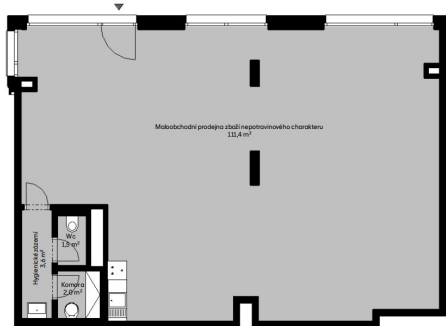

Prodej kanceláře 119 m², Praha - Modřany

Kolmanova, 14300, Praha 12, Praha

12 500 000 Kč
za nemovitost

Vyřizuje

Šárka Plechatá

Tel.: +420 724 118 228

GSM: +420 737 256 077

E-mail:

sarka.plechata@skanska.cz

Plocha kanceláří:	119 m²	Druh objektu:	skeletová
Stav objektu:	novostavba	Druh prostor:	Kanceláře
Ostatní:	Garáž; Parkoviště	Elektrina:	Elektro - 120 V
Voda:	Vodovod	Plyn:	Plynovod
Odpad:	Kanalizace	Energetická náročnost:	A - Mimořádně úsporná

POPIS NEMOVITOSTI: Nabízíme k prodeji moderní komerční prostor v dokončovaném projektu Modřanský cukrovar, jedné z atraktivních a rychle se rozvíjejících lokalit podél pražské Vltavy. Prostor je předáván v kolaudačním minimu, připravený k finálnímu doladění dle potřeb vašeho podnikání. Vhodný jako prodejna nepotravinového charakteru, showroom, klientské centrum či jiný typ obchodního provozu.

Modřany procházejí dynamickou transformací - lokalita se mění v moderní městskou čtvrť s vysokou poptávkou po službách a občanské vybavenosti. Nově budované rezidenční projekty přinášejí tisíce nových obyvatel, což vytváří stabilní zákaznickou základnu a silný potenciál pro dlouhodobě prosperující podnikání.

Komerční prostor v Modřanském cukrovaru představuje bezpečné a perspektivní uložení kapitálu. Oblast prokazatelně roste v hodnotě díky:

Prostor se nachází v přízemí novostavby.
Nabízí: velké výkladce orientované do frekventované pěší zóny,
možnost dispozičního přizpůsobení podle účelu využití,
moderní technologie a energetickou efektivitu.