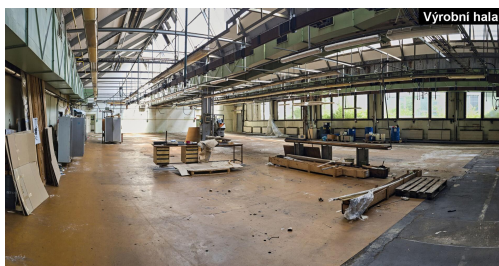

Různé skladové a výrobní plochy v areálu NOVÝ ELTON v Novém Městě nad Metují

Náchodská, 54901, Nové Město nad Metují

1 000 Kč
za m²/rok

+ DPH a úhrady za
spotřebované energie

Vyřizuje

Ing. Pavel Budina

Tel.: 774 133 244

GSM: 777 133 244

E-mail: info@genera.cz

Druh objektu: montovaná

Druh prostor: Skladovací

Stav objektu: dobrý

Energetická náročnost: G - Mimořádně
nehospodárná

POPIS NEMOVITOSTI: Pronajmeme různé velké skladové a výrobní plochy umístěné v areálu NOVÝ ELTON v Novém Městě nad Metují.

Možné výměry pronajatých skladových/výrobních ploch od cca 100 m² až po celkem cca 3.200 m².

Výrobní hala opláštěná montovanými panely s bohatým prosklením a střešními světlíky; světlá výška haly pod vazník 4,2 m; betonová podlaha, osvětlení, elektroinstalace. Celková zastavěná plocha haly dle KN činí cca 5.400 m² - k pronájmu se nabízí cca 1/2 haly; zbytek využívá vlastník areálu pro vlastní výrobu. K dispozici jsou prostory o výměrách 635 m², 630 m², 596 m², 286 m² a cca 400 m².

Provozní budova - jedná se o montovanou ocelovou budovu s plochou střechou opláštěnou ŽB panely, celková zastavěná plocha dle KN 1.273 m², betonové podlahy, osvětlení, elektroinstalace. K pronájmu se nabízí cca 2/3 budovy; zbytek využívá vlastník areálu pro vlastní výrobu. K dispozici jsou halové prostory 110 m², 111 m², 137 m² (2 x jeřáb - manuální kočka), 64 m², 150 m²; plus 160 m² dvoupodlažní sklad s regály a výtahem.

Vstup velkými vraty v úrovni terénu.

Po dohodě s vlastníkem je možno provést úpravy prostor dle požadavků zájemce.

Prostory je možné vytápět/temperovat; k dispozici je společné sociální zázemí a v navazující administrativní budově