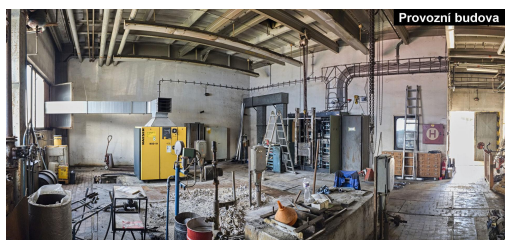

Různé skladové a výrobní plochy v areálu NOVÝ ELTON v Novém Městě nad Metují

Náchodská, 54901, Nové Město nad Metují

1 000 Kč
za m²/rok

+ DPH a úhrady za
spotřebované energie

Vyřizuje

Ing. Pavel Budina

Tel.: 774 133 244

GSM: 777 133 244

E-mail: info@genera.cz

Druh objektu: montovaná

Druh prostor: Skladovací

Stav objektu: dobrý

Energetická náročnost: G - Mimořádně
nehospodárná

POPIS NEMOVITOSTI: Pronajmeme různé velké skladové a výrobní plochy umístěné v areálu NOVÝ ELTON v Novém Městě nad Metují.

Možné výměry pronajatých skladových/výrobních ploch od cca 100 m² až po celkem cca 3.200 m².

Výrobní hala opláštěná montovanými panely s bohatým prosklením a střešními světlíky; světlá výška haly pod vazník 4,2 m; betonová podlaha, osvětlení, elektroinstalace. Celková zastavěná plocha haly dle KN činí cca 5.400 m² - k pronájmu se nabízí cca 1/2 haly; zbytek využívá vlastník areálu pro vlastní výrobu. K dispozici jsou prostory o výměrách 635 m², 630 m², 596 m², 286 m² a cca 400 m².

Provozní budova - jedná se o montovanou ocelovou budovu s plochou střechou opláštěnou ŽB panely, celková zastavěná plocha dle KN 1.273 m², betonové podlahy, osvětlení, elektroinstalace. K pronájmu se nabízí cca 2/3 budovy; zbytek využívá vlastník areálu pro vlastní výrobu. K dispozici jsou halové prostory 110 m², 111 m², 137 m² (2 x jeřáb - manuální kočka), 64 m², 150 m²; plus 160 m² dvoupodlažní sklad s regály a výtahem.

Vstup velkými vraty v úrovni terénu.

Po dohodě s vlastníkem je možno provést úpravy prostor dle požadavků zájemce.

Prostory je možné vytápět/temperovat; k dispozici je společné sociální zázemí a v navazující administrativní budově