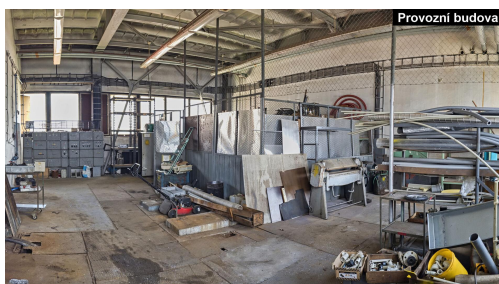

Různé skladové a výrobní plochy v areálu NOVÝ ELTON v Novém Městě nad Metují

Náchodská, 54901, Nové Město nad Metují

1 000 Kč
za m²/rok

+ DPH a úhrady za
spotřebované energie

Vyřizuje

Ing. Pavel Budina

Tel.: 774 133 244

GSM: 777 133 244

E-mail: info@genera.cz

Druh objektu: montovaná

Druh prostor: Skladovací

Stav objektu: dobrý

Energetická náročnost: G - Mimořádně
nehospodárná

POPIS NEMOVITOSTI: Pronajmeme různé velké skladové a výrobní plochy umístěné v areálu NOVÝ ELTON v Novém Městě nad Metují.

Možné výměry pronajatých skladových/výrobních ploch od cca 100 m² až po celkem cca 3.200 m².

Výrobní hala opláštěná montovanými panely s bohatým prosklením a střešními světlíky; světlá výška haly pod vazník 4,2 m; betonová podlaha, osvětlení, elektroinstalace. Celková zastavěná plocha haly dle KN činí cca 5.400 m² - k pronájmu se nabízí cca 1/2 haly; zbytek využívá vlastník areálu pro vlastní výrobu. K dispozici jsou prostory o výměrách 635 m², 630 m², 596 m², 286 m² a cca 400 m².

Provozní budova - jedná se o montovanou ocelovou budovu s plochou střechou opláštěnou ŽB panely, celková zastavěná plocha dle KN 1.273 m², betonové podlahy, osvětlení, elektroinstalace. K pronájmu se nabízí cca 2/3 budovy; zbytek využívá vlastník areálu pro vlastní výrobu. K dispozici jsou halové prostory 110 m², 111 m², 137 m² (2 x jeřáb - manuální kočka), 64 m², 150 m²; plus 160 m² dvoupodlažní sklad s regály a výtahem.

Vstup velkými vraty v úrovni terénu.

Po dohodě s vlastníkem je možno provést úpravy prostor dle požadavků zájemce.

Prostory je možné vytápět/temperovat; k dispozici je společné sociální zázemí a v navazující administrativní budově