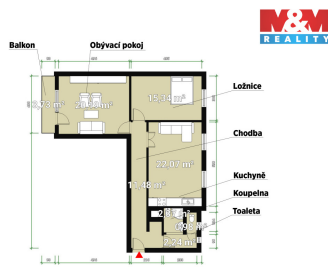

Pronájem bytu 3+kk, 74 m², Plzeň, ul. Nad Přehradou

Nad Přehradou, 32100, Plzeň 6-Litice, Plzeň

Výměry jsou pouze orientační.

16 000 Kč
za měsíc