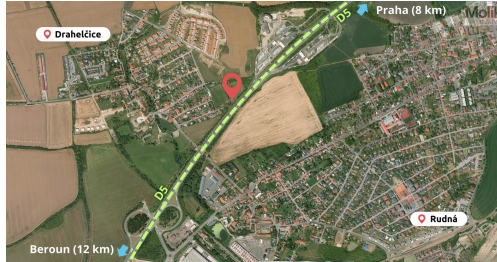

Prodej pozemku 1328 m Drahelčice

Ke Hřišti, 25219, Drahelčice

Neuvedeno
za nemovitost

informace v RK

Vyřizuje

Marco Kubát

Tel.: +420 777688780

GSM: +420 777688780

E-mail:

marcokubat1@email.cz

Celková plocha: 1 328 m²

Druh pozemku: pro komerční výstavbu

POPIS NEMOVITOSTI: Nabízíme k prodeji pozemek o výměře 1 328 m (parcelní číslo 107/14), určený pro občanskou vybavenost sport. Pozemek se nachází na okraji zástavby, je rovinatý a momentálně nemá přímý přístup z veřejné komunikace. Dle platného územního plánu je určen pro sportovní a rekreační využití.

Pozemek je vhodný pro sportovní areál, hřiště, tréninkové plochy nebo jiné aktivity odpovídající územnímu plánu, a to v atraktivní lokalitě s dojezdovou vzdáleností cca 10 minut od Prahy. Přípustná je výstavba sportovních a tělovýchovných zařízení, zázemí provozu sportoviště, administrativy, parkovacích ploch, veřejných prostranství a zeleně. Součástí využití může být také služební byt správce nebo nezbytného personálu.

V dosahu pozemku je vodovod a kanalizace, elektrická energie je řešitelná formou nové přípojky nebo přes sousední pozemek. Plynovod se nachází v širším okolí a jeho dostupnost je nutné ověřit u správce sítě.

Dle regulativů územního plánu je maximální výška zástavby 12 m.

Pozemek představuje zajímavou příležitost pro investory či developery sportovních a rekreačních zařízení a je zajímavou příležitostí i jako investice do budoucna. Nový vlastník může sledovat případnou změnu územního plánu, která by umožnila širší možnosti výstavby.

Je také možné uvažovat o výměně za jinou nemovitost dle dohody.

V případě zájmu o více informací mě neváhejte kontaktovat.