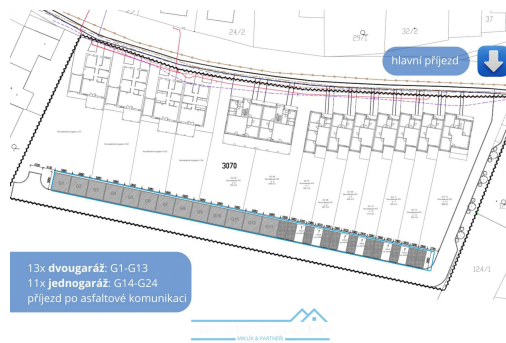

Prodej novostavby garáží 18m², v lokalitě 2 min od Znojma, k.ú. Načeratice

66902, Znojmo

800 000 Kč
za nemovitost

- včetně právního servisu,
provize realitní kanceláři i
DPH

Vyřizuje

Ing. Mgr. Gabriel Miklík,
MBA, MSc.

panelová

Umístění objektu:

klidná část obce

POPIS NEMOVITOSTI: K prodeji nabízíme novostavbu betonových garáží o velikosti 18m², v k.ú. Načeratice - Znojmo. Garáže budou zcela nové se zabudovanou elektrinou a sekčními vrata.

Další specifika garáže:

- rozvod elektřiny pro světla a zásuvky
- sekční vrata DoorHan
- vratový otvor 2,61 cm x 2,12cm
- svody vody z atiky
- vnější barva fasády Tercom bílá
- včetně podlahy

Dále je možnost v oblasti zakoupit i dvojgaráž.

Rezervace: G23, G24