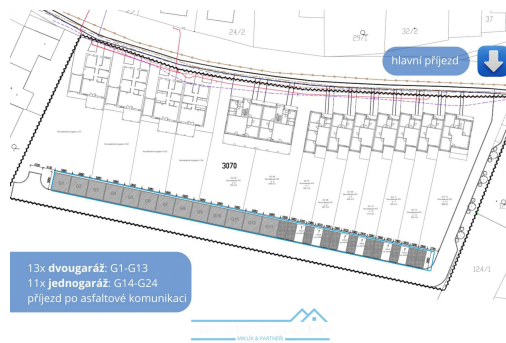

Prodej novostavby garáží 18m², v lokalitě 2 min od Znojma, k.ú. Načeratice

66902, Znojmo

800 000 Kč
za nemovitost

- včetně právního servisu,
provize realitní kanceláři i
DPH

Vyřizuje

Ing. Mgr. Gabriel Miklík,
MBA, MSc.

panelová

Umístění objektu:

klidná část obce

POPIS NEMOVITOSTI: K prodeji nabízíme novostavbu betonových garáží o velikosti 18m², v k.ú. Načeratice - Znojmo. Garáže budou zcela nové se zabudovanou elektrinou a sekčními vraty.

Další specifika garáže:

- rozvod elektřiny pro světla a zásuvky
- sekční vrata DoorHan
- vratový otvor 2,61 cm x 2,12cm
- svody vody z atiky
- vnější barva fasády Tercom bílá
- včetně podlahy

Dále je možnost v oblasti zakoupit i dvojgaráž.

Rezervace: G23, G24