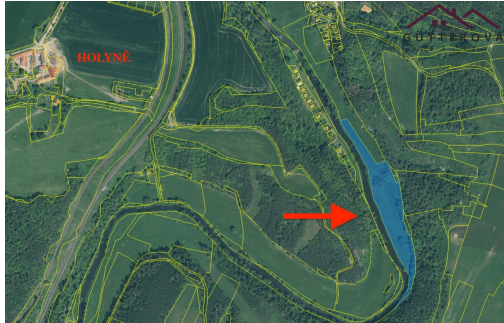

Prodej louky 19 484 m², Stříbro - Jezerce

34901, Jezerce, Stříbro

1 975 000 Kč
za nemovitost

Vyřizuje

Iveta Gütterová

Tel.: +420 733 650 574

GSM: +420 733 650 574

E-mail:

info@gutterovareality.cz

Celková plocha: 19 484 m²

Druh pozemku: trvalý travní porost

POPIS NEMOVITOSTI: Nabízím k prodeji pozemek v těsné blízkosti řeky Mže vedený jako trvalý travní porost o výměře 19 484 m² v k.ú. Jezerce v okrese Stříbro.

Pozemek je vhodný pro zemědělství, ale také se jedná o velice atraktivní oblast pro rybáře.

Pro více informací volejte makléři.