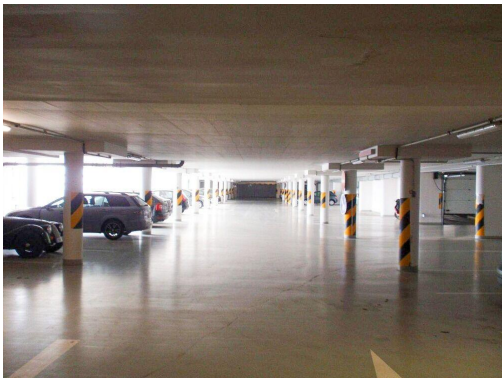

Pronájem - Malé objekty a garáže

číslo zakázky: N00138

Garážové stání pro motocykly V Dolině, Praha 10 Michle

V dolině, 10100, Praha 10, Praha

1 750 Kč

za měsíc

vč. poplatků

Vyřizuje

Ivana Luštinová

Tel.: 608 191 315

GSM: 608 191 315

E-mail:

ivana@ivanalustincova.cz