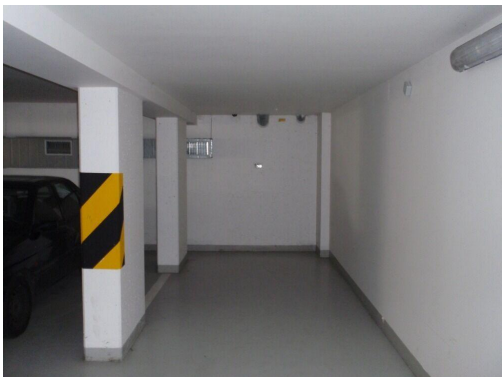

Počet podlaží v domě: 10

Stav objektu: novostavba

Komunikace: asfaltová

Druh objektu: smíšená

Umístění objektu: sídliště

Energetická náročnost: C - Úsporná

POPIS NEMOVITOSTI: Nabízím garážové stání v novém bytovém domě Na Bohdálci. Plocha stání je 12 m². Ideální pro parkování motocyklu. Možnost zaparkování více motocyklů. Vzduchotechnika, pravidelný úklid je samozřejmostí. Stání je ihned k dispozici.