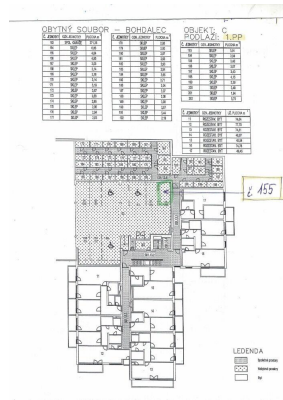

Garážové stání pro motocykly V Dolině, Praha 10 Michle

V dolině, 10100, Praha 10, Praha

1 750 Kč

za měsíc

vč. poplatků

Vyřizuje

Ivana Luštinová

Tel.: 608 191 315

GSM: 608 191 315

E-mail:

ivana@ivanalustincova.cz