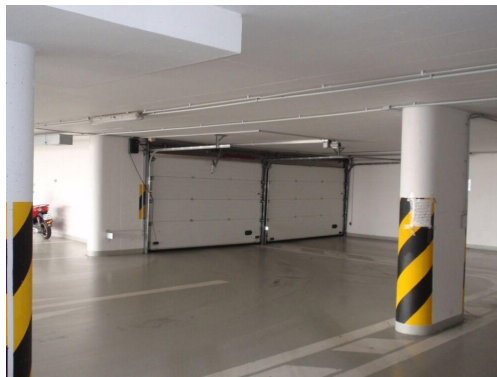

Počet podlaží v domě: 10

Stav objektu: novostavba

Komunikace: asfaltová

Druh objektu: smíšená

Umístění objektu: sídliště

Energetická náročnost: C - Úsporná

POPIS NEMOVITOSTI: Nabízím garážové stání v novém bytovém domě Na Bohdálci. Plocha stání je 12 m². Ideální pro parkování motocyklu. Možnost zaparkování více motocyklů. Vzduchotechnika, pravidelný úklid je samozřejmostí. Stání je ihned k dispozici.