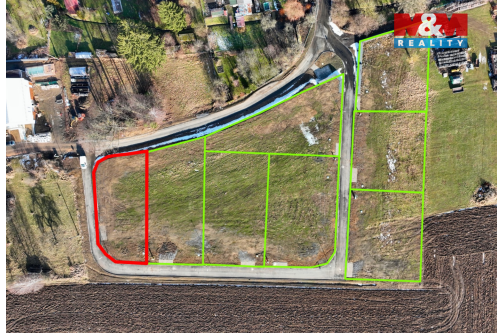

Prodej pozemku k bydlení 738 m² v Nové Vsi u Chotěboře

58273, Nová Ves u Chotěboře

1 593 620 Kč
za nemovitost

Vyřizuje

Benc Kamil

Tel.: 800 100 446

GSM: 296 399 006

E-mail: info@mmreality.cz

Celková plocha: 738 m²

Druh pozemku: pro bydlení

Umístění objektu: klidná část obce

POPIS NEMOVITOSTI: Exkluzivně nabízíme k prodeji atraktivní pozemek o výměře 738 m² v klidné části obce Nová Ves u Chotěboře.

Tento pozemek je ideální pro výstavbu rodinného domu v malebném prostředí, které zajišťuje dostatek soukromí a zároveň snadný přístup k veškeré občanské vybavenosti. Pozemek je v bezvadném stavu, což umožňuje okamžité zahájení stavebních prací. K dispozici je příjezdová cesta, inženýrské sítě jako vodovod, elektřina, kanalizace a optický kabel se nacházejí na hranici pozemku. Užijte si klid venkovského života s výhodami blízkosti města Chotěboř.

Podmínkou koupě je kolaudace do 5 let a trvalý pobyt v obci po dobu 10 let.

Pro více informací a rezervaci prohlídky kontaktujte makléře.