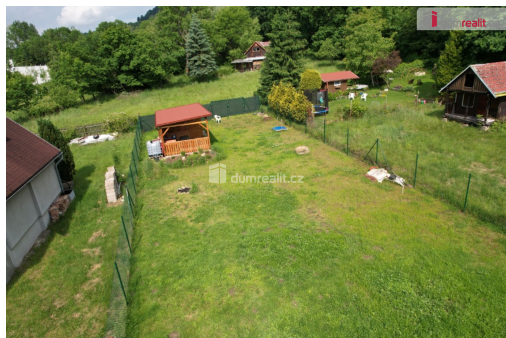

Prodej krásné zahrady s možností výstavby objektu pro rodinnou rekreaci do 40 m² plochy, obec Jílové

Revoluční, 40701, Jílové

1 150 000 Kč
za nemovitost

Vyřizuje

Sylva Lopusanová

Tel.: 775 898 798

GSM: 775 898 798

E-mail:

lopusanova@dumrealit.cz

Celková plocha: 653 m²

Druh pozemku: zahrada

POPIS NEMOVITOSTI: Naše společnost Vám zprostředkuje prodej krásné zahrady v obci Jílové, ul. Revoluční, s možností výstavby objektu (chaty) pro rodinnou rekreaci. Bylo zde počítáno se stavbou patrové chaty do 40 m². Pozemek byl zcela srovnán do roviny, zbaven kletí a náletů, kamenů a všelijaké navážky. Je obehnan novým plotem, který je za účelem zachování soukromí potažen zelenou netkanou tkaninou. Je zde umístěn dřevěný montovaný domek doplněn kameninovou dlažbou, jež skýtá rodinné zázemí pro posezení a grilování. V domku je i prostor k uschování zahradního náčiní používaného k pravidelné údržbě pozemku. V úpatí pozemku se nachází malá branka, která uvítá pěšky příchozí. V této části zahrady je umístěna přípojka elektrické energie. K dispozici je také užitková voda. V horní části se nachází brána velká, která umožňuje vjezd vozidel jakéhokoli charakteru. Vjezd je dostatečně velký pro průjezd vozidla až na zahradu.

Je to vsutku krásné místo, obehnané přírodou kolem dokola, zasazené do okrajové části obce. Nedaleko se nachází mnoho turisticky známých míst. Lesy lákají k houbaření. Neváhejte a přijedte se podívat. Toto místo si zkrátka opravdu zamilujete. Ev. číslo: 654652.