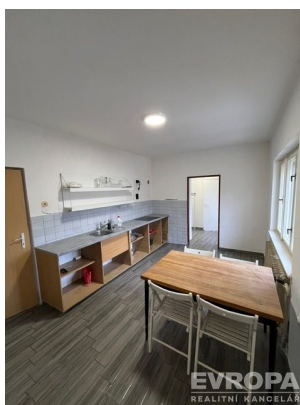

Pronájem rodinného domu 128 m², pozemek 605 m², Úsobí

Úsobí

13 000 Kč

za měsíc

Vyřizuje

Tomáš Semrád

GSM: 420602288198

E-mail:

tomas.semrad@rkevropa.cz

Z

Poloha objektu: samostatný

Stav objektu: dobrý

Typ domu: přízemní

Plocha parcely: 799 m²

Plocha sklepu: 50 m²

Doprava: vlak; silnice

Voda: Místní zdroj vody;
Vodovod

Energetická náročnost: G - Mimořádně
nehospodárná

Druh objektu: smíšená

Počet podlaží v objektu: 1

Užitná plocha: 128 m²

Plocha zahrady: 605 m²

Ostatní: Garáž

Elektřina: Elektro - 230 V

Odpad: Kanalizace

POPIS NEMOVITOSTI: Nabízíme k pronájmu rodinný dům v klidné části městyse Úsobí. V domě se nachází obývací pokoj, dvě mezi sebou průchozí ložnice, kuchyň, koupelna a samostatné WC. K dispozici jsou zde velké půdní prostory. Dům je vytápěn tepelným čerpadlem vzduchvoda a případně kotlem na tuhá paliva, který se nachází ve