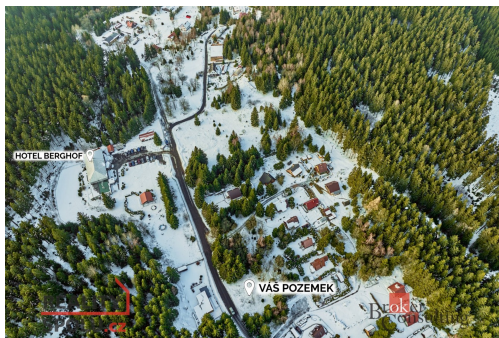

Pozemek v srdci Krušných hor - Rovnost u Jáchymova

Jáchymov

1 490 000 Kč
za nemovitost

Vyřizuje
Zákaznická Linka
Tel.: 800100164
GSM: +420 800 100 164
E-mail:
realityspolu@bcas.cz

Celková plocha: 548 m²

Druh pozemku: pro bydlení

POPIS NEMOVITOSTI: Hledáte místo, kde vypnete hlavu, nadechnete se horského vzduchu a budete mít vlastní kousek klidu? Pak vás tenhle pozemek na Rovnosti bude bavit.

Nabízíme rekreační pozemek o výměře 548 m² v oblíbené lokalitě Rovnost u města Jáchymov - v místě, které má silnou atmosféru, historii a jedinečný horský charakter.

Podle platného územního plánu se pozemek nachází v ploše RI - rekreace individuální, což umožňuje výstavbu rekreačního objektu (chata / chalupa). Ideální základ pro vlastní horské útočiště, kam budete jezdit na víkendy, prázdniny i zimní sezónu.

□ Proč právě tohle místo?

klidná horská lokalita obklopená lesy
stabilní rekreační oblast s dlouhodobou hodnotou
Hotel Berghof v blízkosti - restaurace, zázemí, atmosféra
výborná dostupnost do Jáchymova i na Klínovec
turistika, cyklistika, běžky i zimní sporty doslova za rohem
Tady si opravdu představíte chalupu s terasou, večery u krbu a rána s výhledem do lesa.

□ Co můžete postavit

rekreační objekt pro individuální rekreaci
vedlejší stavby (kůlna, přístřešek, pergola)
vše v souladu s charakterem lokality a památkovou ochranou