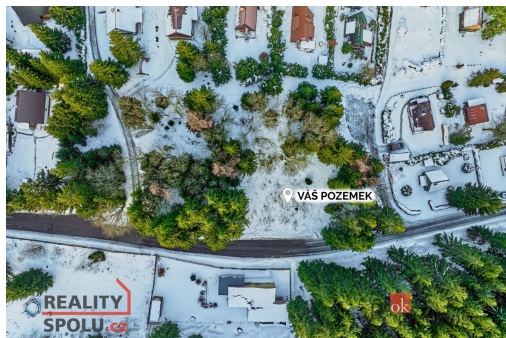

Pozemek v srdci Krušných hor - Rovnost u Jáchymova

Jáchymov

1 490 000 Kč
za nemovitost

Vyřizuje
Zákaznická Linka
Tel.: 800100164
GSM: +420 800 100 164
E-mail:
realityspolu@bcas.cz

Celková plocha: 548 m²

Druh pozemku: pro bydlení

POPIS NEMOVITOSTI: Hledáte místo, kde vypnete hlavu, nadechnete se horského vzduchu a budete mít vlastní kousek klidu? Pak vás tenhle pozemek na Rovnosti bude bavit.

Nabízíme rekreační pozemek o výměře 548 m² v oblíbené lokalitě Rovnost u města Jáchymov - v místě, které má silnou atmosféru, historii a jedinečný horský charakter.

Podle platného územního plánu se pozemek nachází v ploše RI - rekreace individuální, což umožňuje výstavbu rekreačního objektu (chata / chalupa). Ideální základ pro vlastní horské útočiště, kam budete jezdit na víkendy, prázdniny i zimní sezónu.

□ Proč právě tohle místo?

klidná horská lokalita obklopená lesy
stabilní rekreační oblast s dlouhodobou hodnotou
Hotel Berghof v blízkosti - restaurace, zázemí, atmosféra
výborná dostupnost do Jáchymova i na Klínovec
turistika, cyklistika, běžky i zimní sporty doslova za rohem
Tady si opravdu představíte chalupu s terasou, večery u krbu a rána s výhledem do lesa.

□ Co můžete postavit

rekreační objekt pro individuální rekreaci
vedlejší stavby (kůlna, přístřešek, pergola)
vše v souladu s charakterem lokality a památkovou ochranou