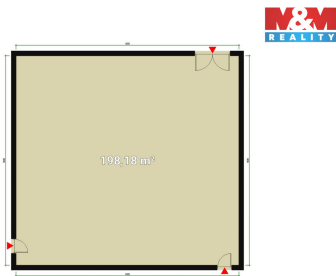

Vyřizuje

Hořejší Filip

Tel.: 800 100 446

GSM: 296 399 006

E-mail: info@mmreality.cz

Výměry jsou pouze orientační.

Plocha kanceláří:	198 m²	Druh objektu:	cihlová
Stav objektu:	velmi dobrý	Druh prostor:	Kanceláře
Umístění objektu:	klidná část obce	Energetická náročnost:	G - Mimořádně nehospodárná

POPIS NEMOVITOSTI: Hledáte prostory pro vaše podnikání v atraktivní lokalitě? Máme pro vás jedinečnou nabídku! K pronájmu je k dispozici komerční prostor o celkové výměře 198,18 m² v Kralovicích, na frekventované ulici Alšova. Tento prostor nabízí ideální podmínky pro obchodní činnost, kanceláře nebo jiné komerční využití. Kromě tohoto hlavního prostoru nabízíme k pronájmu i další tři komerční prostory, které se nacházejí v této stejné budově a které mohou být vhodné pro různé podnikatelské záměry. Výše nájemného činí 29900,- Kč, kauce činí 70000,- Kč. V případě zájmu kontaktujte makléře.