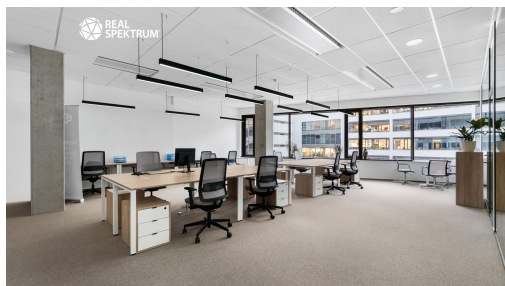

Pronájem uzavřeného kancelářského patra 520 m², 3. NP, Nové Sady, Brno

Nové sady, 60200, Brno-střed, Brno

239 563 Kč

za měsíc

+ provozní náklady,
neplatíte provizi RK

Vyřizuje

Mgr. Jan Dufek

Tel.: 800 800 099, 533 339 111

GSM: +420 724 405 366

E-mail:

jan.dufek@realspektrum.cz

Plocha kanceláří:	520 m²
Stav objektu:	novostavba
Ostatní:	Bezbarierový přístup; Garáž; Výtah; Parkoviště

Druh objektu:	skeletová
Druh prostor:	Kanceláře
Energetická náročnost:	B - Velmi úsporná

POPIS NEMOVITOSTI: V zastoupení majitele nabízíme k pronájmu celé 3. nadzemní podlaží budovy Exclusive house v rámci Business Complex TITANIUM o celkové výměře cca 520 m². Jedná se o reprezentativní kancelářské patro v klidnější části komplexu.

Patro nabízí velmi efektivní kombinaci prostor, které lze provozně propojovat do jednoho funkčního celku. Dispozičně umožňuje vytvořit hlavní open space pro větší tým, oddělené týmové zóny, několik samostatných kanceláří pro management, zasedací místnosti i neformální lounge část. Je možné vybudovat vlastní nápojné body / kuchyňky, sociální zázemí je vybudované do standardu na patře. Díky tvaru jednotek a velkorysému prosklení je prostor přirozeně prosvětlený a umožňuje logické rozdělení na pracovní, jednací i klidové zóny bez zbytečných komunikačních ploch.

Samozřejmostí je vysoký technický standard budovy, klimatizace, reprezentativní vstupní prostory a možnost parkování v podzemních garážích včetně návštěvnických stání. Exclusive house klade důraz na soukromí a klidné pracovní prostředí, přesto se nachází v samotném centru Brna s výbornou dostupností MHD, hlavního nádraží i napojením na dálniční síť.

Pokud hledáte celé kancelářské patro v prémiové budově s možností vytvořit si vlastní firemní zázemí na míru, rád.....

REAL SPEKTRUM, a.s. náměstí Republiky 656/8 Praha 11000, Tel.: 800 800 099, 533 339 111, E-mail: rs@realspektrum.cz, web: <http://www.realspektrum.cz/>