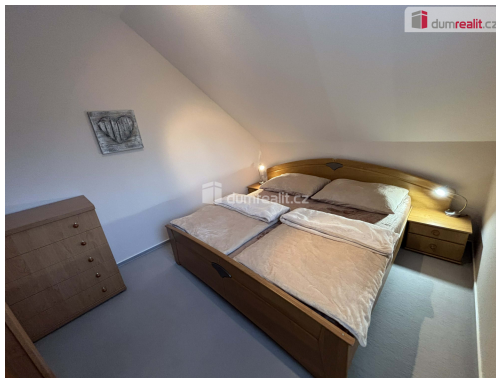

Pronájem 3+KK v RD , Pozlovice

Leoše Janáčka, 76326, Pozlovice

15 000 Kč

za měsíc

Včetně poplatků a energií

Vyřizuje

Ing. Karla Valčíková

Tel.: 734 358 586

GSM: 734 358 586

E-mail:

valcikova@dumrealit.cz

Dispozice bytu:	3+kk	Podlaží v domě:	2
Počet podlaží v domě:	2	Celková podlahová plocha:	54 m²
Druh objektu:	cihlová	Stav objektu:	velmi dobrý
Vlastnictví:	osobní	Popis vybavení:	komplet vybavení, včetně elektrospotřebičů
Umístění objektu:	klidná část obce	Voda:	Vodovod
Topení:	Ústřední - plynové	Odpad:	Kanalizace
Energetická náročnost:	C - Úsporná		

POPIS NEMOVITOSTI: Krásné kompletně vybavené bydlení v prvním patře rodinného domu v klidné části Pozlovic.

Dispozice bydlení je 3+KK (2 ložnice) , v případě potřeby 2+KK . Výhodou jsou klidné velké prostory, vybavení a zabezpečené služby - vytápění, teplá voda, elektřina, Wifi , televize. Všechny poplatky už jsou zahrnuty v ceně nájmu. Bydlení se nachází v 1. patře moderní vily a vstupuje se do něj ze společné předsíně, po dřevěném schodišti.

Koupelna je rozměrná - má vanu, sprchovací kout, pračku je příjemná a velká.

Kuchyňská linka je vybavená myčkou, mikrovlnkou, varnou konvicí a kávovarem. K dispozici je i lednice s mrazákem. K dispozici jsou všechny vybavovací předměty, nábytek, postele, sedačka, TV skříň, židle stůl, komody.

Parkování je umožněno pro dvě auta, na pozemku před domem.

Bydlení je vhodné pro 1 - 2 osoby , nejlépe bez mazlíčků .

Cena za nájem 1 osoby činí 15.000 Kč / měs. V případě bydlení 2 osob činí nájem včetně služeb 20.000 Kč / měs. Ev.