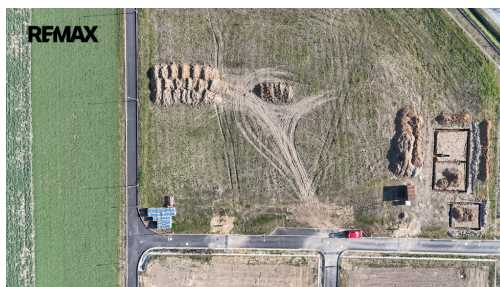

Stavební pozemek k bydlení, Líšnice u Mohelnice

Líšnice

1 986 090 Kč

za nemovitost

včetně provize a právního servisu

Vyřizuje

Zdeněk Podlezl

Tel.: +420774209195

GSM: +420608134358

E-mail:

zdenek.podlezl@re-max.cz

Celková plocha:	831 m²
Inženýrské sítě:	vodovod; kanalizace; elektřina
Komunikace:	asfaltová

Druh pozemku:	pro bydlení
Umístění objektu:	okraj obce

POPIS NEMOVITOSTI: Postavte si svůj sen „Na Výsluní“: Pozemek, kde už je všechno hotovo

Hledáte místo pro domov, kde nebudete muset řešit papírování kolem přípojek nebo čekat roky na asfaltku? V obci Líšnice u Mohelnice na vás čeká parádních 831 m², které jsou připraveny k okamžité akci.

Proč si vybrat právě tohle místo?

- Žádné starosti s inženýrskými sítěmi: zapomeňte na běhání po úřadech. Elektřina, vodovod i kanalizace už na vás čekají přímo na pozemku. Stejně tak jsou hotové chodníky, moderní veřejné osvětlení i příjezdová cesta.
- Slunce po celý den: lokalita se nejmenuje „Na Výsluní“ jen tak pro nic za nic. Je to nová čtvrť s rodinnou atmosférou, kde se vám bude skvěle snídat na terase.
- Svoboda v plánování: územní plán vám dává zelenou pro rodinný dům i drobné stavby (třeba dílnu nebo zahradní domek). Stavět můžete až do výšky 8 metrů, takže i patrový dům s krásným výhledem projde bez problémů.

Strategická poloha, kterou si zamilujete

Bydlíte v klidu venkova, ale do civilizace to máte, co by kamenem dohodil:

- Mohelnice (5 km): práce, nákupy, školy a školky - vše v dosahu 5 minut autem.
- Olomouc (22 min): díky nájezdu na dálnici D35, který máte jen 4 km od domu, jste v krajském městě dřív, než