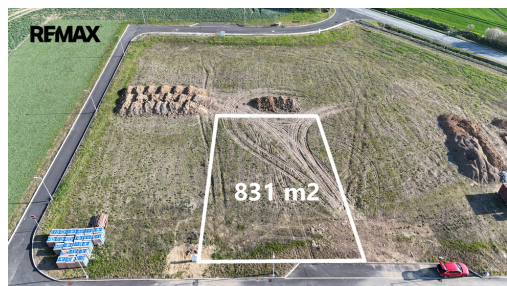

Stavební pozemek k bydlení, Líšnice u Mohelnice

Líšnice

1 986 090 Kč

za nemovitost

včetně provize a právního servisu

Vyřizuje

Zdeněk Podlezl

Tel.: +420774209195

GSM: +420608134358

E-mail:

zdenek.podlezl@re-max.cz

Celková plocha:	831 m²
Inženýrské sítě:	vodovod; kanalizace; elektřina
Komunikace:	asfaltová

Druh pozemku:	pro bydlení
Umístění objektu:	okraj obce

POPIS NEMOVITOSTI: Postavte si svůj sen „Na Výsluní“: Pozemek, kde už je všechno hotovo

Hledáte místo pro domov, kde nebudete muset řešit papírování kolem přípojek nebo čekat roky na asfaltku? V obci Líšnice u Mohelnice na vás čeká parádních 831 m², které jsou připraveny k okamžité akci.

Proč si vybrat právě tohle místo?

- Žádné starosti s inženýrskými sítěmi: zapomeňte na běhání po úřadech. Elektřina, vodovod i kanalizace už na vás čekají přímo na pozemku. Stejně tak jsou hotové chodníky, moderní veřejné osvětlení i příjezdová cesta.
- Slunce po celý den: lokalita se nejmenuje „Na Výsluní“ jen tak pro nic za nic. Je to nová čtvrť s rodinnou atmosférou, kde se vám bude skvěle snídat na terase.
- Svoboda v plánování: územní plán vám dává zelenou pro rodinný dům i drobné stavby (třeba dílnu nebo zahradní domek). Stavět můžete až do výšky 8 metrů, takže i patrový dům s krásným výhledem projde bez problémů.

Strategická poloha, kterou si zamilujete

Bydlíte v klidu venkova, ale do civilizace to máte, co by kamenem dohodil:

- Mohelnice (5 km): práce, nákupy, školy a školky - vše v dosahu 5 minut autem.
- Olomouc (22 min): díky nájezdu na dálnici D35, který máte jen 4 km od domu, jste v krajském městě dřív, než