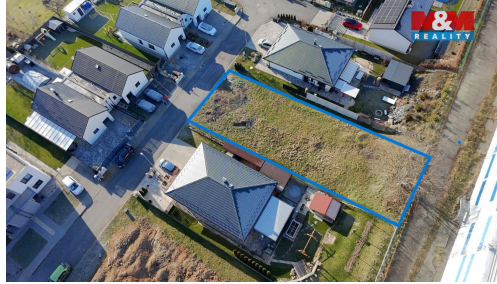

## Stavební pozemek 633 m<sup>2</sup>, Lipník nad Bečvou

Na Výsluní, 75131, Lipník nad Bečvou

**2 525 000 Kč**  
za nemovitost

Vyřizuje

**Farkáš Vladan**

**Tel.:** 800 100 446

**GSM:** 296 399 006

**E-mail:** [info@mmreality.cz](mailto:info@mmreality.cz)

**Celková plocha:** 633 m<sup>2</sup>

**Druh pozemku:** pro bydlení

**Umístění objektu:** klidná část obce

**POPIS NEMOVITOSTI:** Hledáte místo, kde si postavíte svůj vysněný domov? Nabízíme jedinečný stavební pozemek 633 m<sup>2</sup> v klidné a příjemné lokalitě Lipníku nad Bečvou, na ulici Na Výsluní – a název skutečně mluví za vše. Rovinatý, částečně oplocený pozemek je připravený pro výstavbu rodinného domu a nabízí ideální kombinaci klidu, prostoru a pohodlí. Na jeho konci rostou dva vzrostlé ořechy, které v létě poskytují stín a vytvoří dokonalou atmosféru pro relaxaci, zahradní posezení či domácí pečení.

Veškeré inženýrské sítě přímo na hranici pozemku – stavět můžete téměř hned

Okolní moderní novostavby zaručují atraktivitu a dlouhodobou hodnotu

Blízkost veškeré občanské vybavenosti města

Tento pozemek je ideální pro ty, kteří hledají klidné bydlení, příjemné sousedství a prostor pro nový začátek. Váš vysněný domov na Vás čeká právě tady!