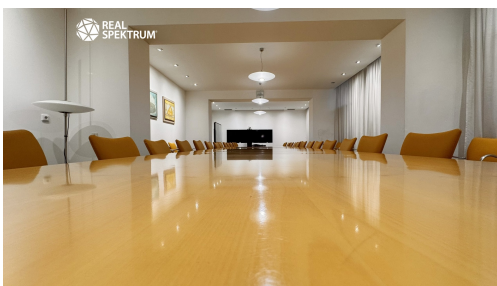

Pronájem kancelářských prostor 331 m², ulice Štefánikova, Brno - Ponava

Štefánikova, 60200, Brno-střed, Brno

70 863 Kč
za měsíc

+ provozní náklady,
neplatíte provizi RK

Vyřizuje

Mgr. Jan Dufek

Tel.: 800 800 099, 533 339 111

GSM: +420 724 405 366

E-mail:

jan.dufek@realspektrum.cz

Plocha kanceláří:	331 m²
Stav objektu:	velmi dobrý
Umístění objektu:	centrum obce
Energetická náročnost:	G - Mimořádně nevhodná

Druh objektu:	cihlová
Druh prostor:	Kanceláře
Doprava:	MHD

POPIS NEMOVITOSTI: V zastoupení majitele nabízíme k pronájmu samostatné kancelářské patro (5. NP) o celkové výměře cca 331 m² v rohové administrativní budově na ulici Štefánikova v Brně. Jedná se o uzavřený celek v rámci čtyřpodlažní budovy s půdní vestavbou, který umožňuje plně oddělené fungování jedné společnosti. Toto podlaží je řešeno jako půdní vestavba, což přináší specifický charakter prostoru a současně může být v určitých částech limitující z hlediska šikmin a výšky stropů.

Dispozice nabízí kombinaci samostatných kanceláří, centrální komunikační část a kompletní sociální zázemí včetně kuchyňky. Prostor je vhodný pro administrativní sídlo firmy, kreativní tým nebo společnost, která ocení komornější a architektonicky odlišné prostředí. Díky rohové poloze budovy a střešním i fasádním oknům je patro dobře prosvětlené denním světlem. Patro je přístupné po hlavním schodišti i výtahem.

Lokalita Štefánikova představuje širší centrum města s výbornou dopravní dostupností. V bezprostřední blízkosti se nachází zastávky MHD (tramvaj i autobus), rychlé napojení na městský okruh a dobrá dostupnost do centra Brna i směrem na výpadovky. V okolí je kompletní občanská vybavenost - restaurace, kavárny, obchody i další služby pro každodenní fungování zaměstnanců. Parkování je možné v režimu modrých zón na veřejných plochách.