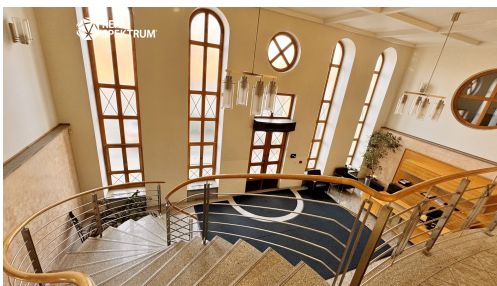

Pronájem kancelářských prostor 331 m², ulice Štefánikova, Brno - Ponava

Štefánikova, 60200, Brno-střed, Brno

70 863 Kč
za měsíc

+ provozní náklady,
neplatíte provizi RK

Vyřizuje

Mgr. Jan Dufek

Tel.: 800 800 099, 533 339 111

GSM: +420 724 405 366

E-mail:

jan.dufek@realspektrum.cz

Plocha kanceláří:	331 m²
Stav objektu:	velmi dobrý
Umístění objektu:	centrum obce
Energetická náročnost:	G - Mimořádně nevhodná

Druh objektu:	cihlová
Druh prostor:	Kanceláře
Doprava:	MHD

POPIS NEMOVITOSTI: V zastoupení majitele nabízíme k pronájmu samostatné kancelářské patro (5. NP) o celkové výměře cca 331 m² v rohové administrativní budově na ulici Štefánikova v Brně. Jedná se o uzavřený celek v rámci čtyřpodlažní budovy s půdní vestavbou, který umožňuje plně oddělené fungování jedné společnosti. Toto podlaží je řešeno jako půdní vestavba, což přináší specifický charakter prostoru a současně může být v určitých částech limitující z hlediska šikmin a výšky stropů.

Dispozice nabízí kombinaci samostatných kanceláří, centrální komunikační část a kompletní sociální zázemí včetně kuchyňky. Prostor je vhodný pro administrativní sídlo firmy, kreativní tým nebo společnost, která ocení komornější a architektonicky odlišné prostředí. Díky rohové poloze budovy a střešním i fasádním oknům je patro dobře prosvětlené denním světlem. Patro je přístupné po hlavním schodišti i výtahem.

Lokalita Štefánikova představuje širší centrum města s výbornou dopravní dostupností. V bezprostřední blízkosti se nachází zastávky MHD (tramvaj i autobus), rychlé napojení na městský okruh a dobrá dostupnost do centra Brna i směrem na výpadovky. V okolí je kompletní občanská vybavenost - restaurace, kavárny, obchody i další služby pro každodenní fungování zaměstnanců. Parkování je možné v režimu modrých zón na veřejných plochách.