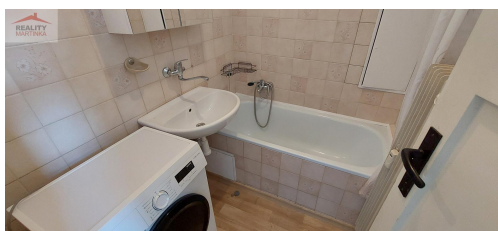

Pronájem bytu 2+1 Valašské Meziříčí, ul. Na Šištotě

Na Šištotě, 75701, Valašské Meziříčí

12 000 Kč

za měsíc

+ zálohy na služby a energie ve výši 6.000 Kč/měs.

Vyřizuje

Mgr. Kamil Martinka

Tel.: +420 777876156

GSM: +420 777876156

E-mail:

vm@reality-martinka.cz

Dispozice bytu:	2+1	Podlaží v domě:	2
Počet podlaží v domě:	3	Celková podlahová plocha:	62 m²
Druh objektu:	cihlová	Stav objektu:	velmi dobrý
Vlastnictví:	osobní	Umístění objektu:	klidná část obce
Doprava:	vlak; MHD; autobus	Voda:	Místní zdroj vody
Plyn:	Individuální	Topení:	Ústřední - dálkové
Odpad:	Kanalizace	Energetická náročnost:	G - Mimořádně nehospodárná

POPIS NEMOVITOSTI: Nabízíme k pronájmu byt o dispozici 2+1 ve Valašském Meziříčí na ulici Na Šištotě. Byt s podlahovou plochou 62 m², včetně sklepní kóje, se nachází 1. patře cihlového bytového domu bez výtahu. V kuchyni je kuchyňská linka s kombinovaným sporákem, lednicí, mikrovlnkou, jídelním stolem a židlemi, koupelna s vanou, umyvadlem, skříňkou se zrcadlem a pračkou. V pokojích jsou na podlaze koberce. V chodbě zůstává šatní skříň. Orientace oken bytu na východ a západ. Cena nájmu 12.000 Kč/měs. + zálohy na služby a energie ve výši 6.000 Kč/měs. Kauce 24.000 Kč. U domu je supermarket, parkování před domem. K pronájmu cihlový byt 2+1 ve Valašském Meziříčí na ul. Na Šištotě.