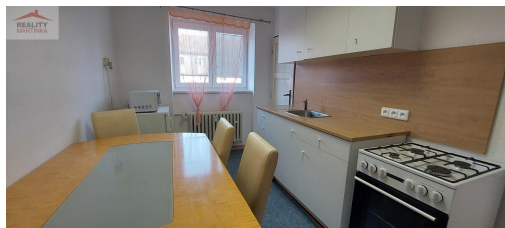

Pronájem bytu 2+1 Valašské Meziříčí, ul. Na Šištotě

Na Šištotě, 75701, Valašské Meziříčí

12 000 Kč

za měsíc

+ zálohy na služby a energie ve výši 6.000 Kč/měs.

Vyřizuje

Mgr. Kamil Martinka

Tel.: +420 777876156

GSM: +420 777876156

E-mail:

vm@reality-martinka.cz

Dispozice bytu:	2+1	Podlaží v domě:	2
Počet podlaží v domě:	3	Celková podlahová plocha:	62 m²
Druh objektu:	cihlová	Stav objektu:	velmi dobrý
Vlastnictví:	osobní	Umístění objektu:	klidná část obce
Doprava:	vlak; MHD; autobus	Voda:	Místní zdroj vody
Plyn:	Individuální	Topení:	Ústřední - dálkové
Odpad:	Kanalizace	Energetická náročnost:	G - Mimořádně nehospodárná

POPIS NEMOVITOSTI: Nabízíme k pronájmu byt o dispozici 2+1 ve Valašském Meziříčí na ulici Na Šištotě. Byt s podlahovou plochou 62 m², včetně sklepní kóje, se nachází 1. patře cihlového bytového domu bez výtahu. V kuchyni je kuchyňská linka s kombinovaným sporákem, lednicí, mikrovlnkou, jídelním stolem a židlemi, koupelna s vanou, umyvadlem, skříňkou se zrcadlem a pračkou. V pokojích jsou na podlaze koberce. V chodbě zůstává šatní skříň. Orientace oken bytu na východ a západ. Cena nájmu 12.000 Kč/měs. + zálohy na služby a energie ve výši 6.000 Kč/měs. Kauce 24.000 Kč. U domu je supermarket, parkování před domem. K pronájmu cihlový byt 2+1 ve Valašském Meziříčí na ul. Na Šištotě.