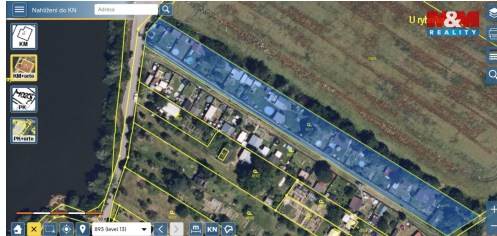

Prodej pozemku k bydlení, 4010 m², Olomouc, ul. Sl. Budínové

Slávky Budínové, 78301, Olomouc

28 605 000 Kč
za nemovitost

Vyřizuje

Benca Marian

Tel.: 800 100 446

GSM: 296 399 006

E-mail: info@mmreality.cz

Celková plocha: 4 010 m²

Druh pozemku: pro bydlení

Umístění objektu: klidná část obce

POPIS NEMOVITOSTI: V exkluzivním zastoupení nabízíme k prodeji pozemek určený k výstavbě, v žádané lokalitě Slavonín, v sousedství jezírka Hamrys. Plocha pozemku je 4010 m², šířka 19m, délka 205m (jižní okraj) 215,5m (severní okraj). Jedná se výbornou investiční příležitost pro budoucí developerský projekt. Pozemek je veden v územním plánu jako plocha smíšená obytná (B), zastavitelná (Z), s přípustným využitím jako pozemky rodinných domů, bytových domů, polyfunkčních domů s bydlením. Pro bližší informace kontaktujte RK.