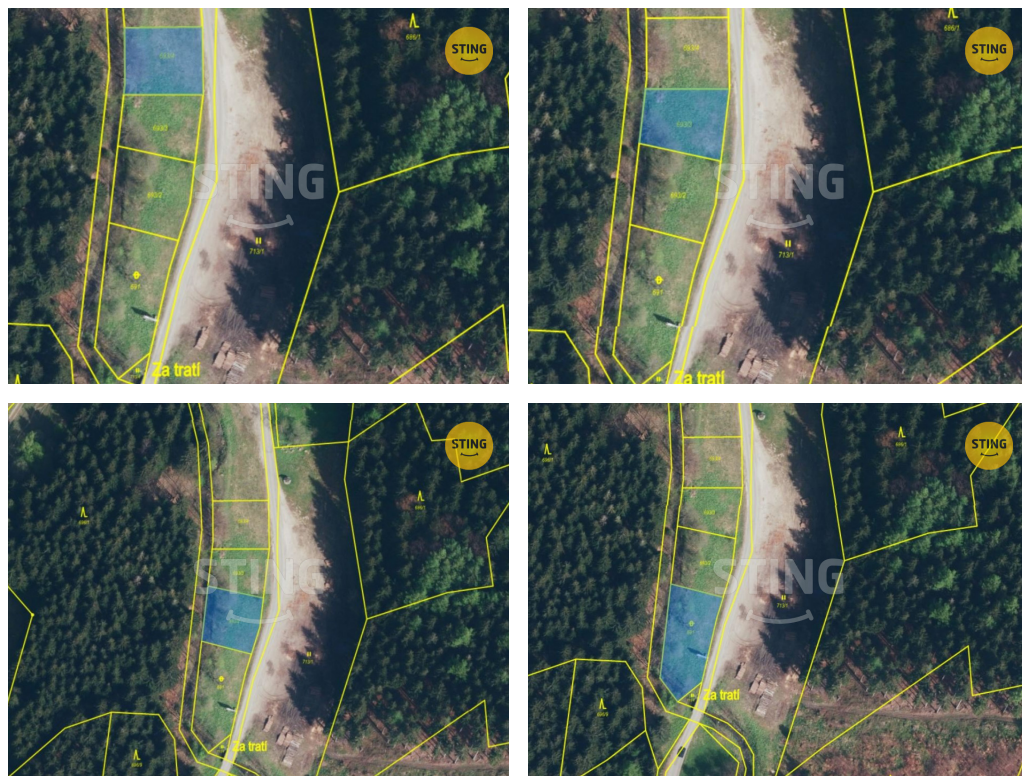

Prodej - Pozemky

číslo zakázky: 134643

Prodej celku čtyř pozemků v obci Ostružné - Petříkov u Jeseníku

Ostružná

Nevedeno
za nemovitost

cena v kanceláři

Vyřizuje

Hana Jakubičková

Tel.: 800 10 30 10

GSM: 800 10 30 10

E-mail:

zakaznický.servis@rksting.cz

Celková plocha: 2 445 m²

Doprava: silnice

Druh pozemku: ostatní

Komunikace: asfaltová

POPIS NEMOVITOSTI: Ve výhradním zastoupení majitele nabízíme k prodeji zajímavé čtyři pozemky jako celek v Petříkově. Pozemky se nachází na začátku obce Petříkov u hlavní cesty kde projdou všichni návštěvníci Petříkova.

Pozemky jsou vedeny jako plochy užitkové a rekreační zeleně.

Jedná se o velmi atraktivní lokalitu v horském prostředí v blízkosti lyžařských sjezdovek a v turistické a rekreační celoroční vyhledávané oblasti.

V těsné blízkosti se nachází lyžařské středisko Ramzová, Petříkov, Ostružná. Turistické velmi oblíbené celoroční lokality - Paprsek, Šerák, Červenohorské sedlo.

Město Jeseník a Priessnitzovy léčebné lázně jsou vzdáleny 20 minut jízdy autem.

Pozemek je vhodný jako investice. Možnost využití např. jako parkoviště.

Pro další informace nás neváhejte kontaktovat. Rádi Vás budeme informovat o podrobnostech a ceně k pozemku.