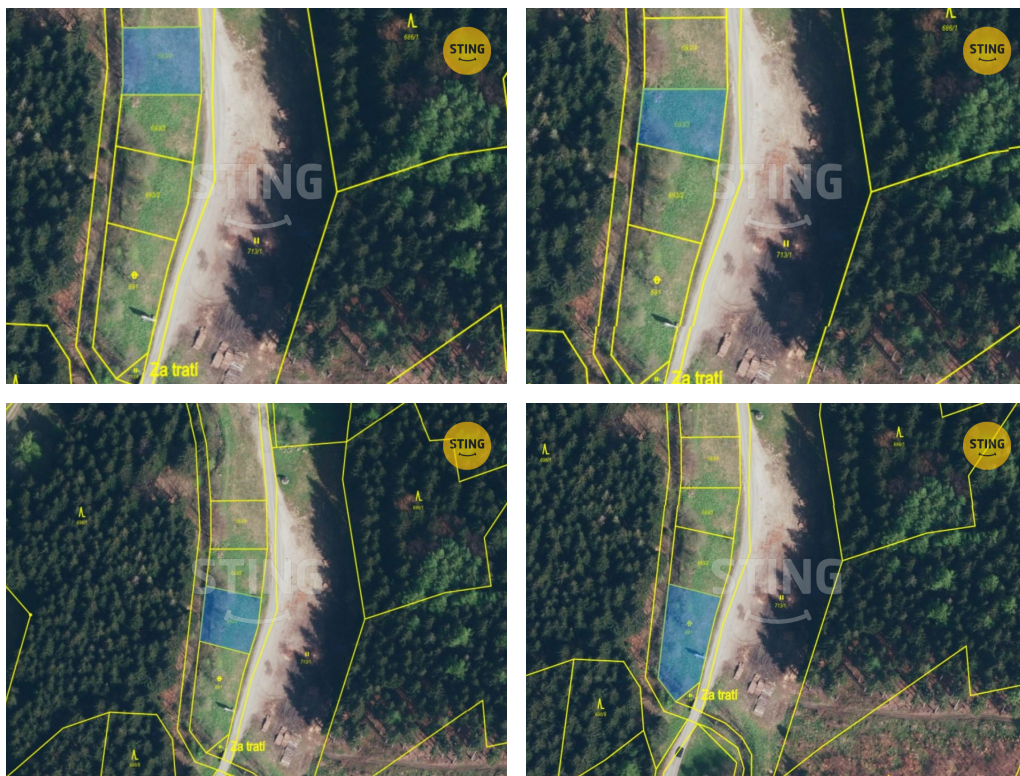

Prodej - Pozemky

číslo zakázky: 134643

Prodej celku čtyř pozemků v obci Ostružné - Petříkov u Jeseníku

Ostružná

1 600 000 Kč
za nemovitost

Vyřizuje

Hana Jakubičková

Tel.: 800 10 30 10

GSM: 800 10 30 10

E-mail:

zakaznický.servis@rksting.cz

Celková plocha: 2 445 m²

Doprava: silnice

Druh pozemku: ostatní

Komunikace: asfaltová

POPIS NEMOVITOSTI: Ve výhradním zastoupení majitele nabízíme k prodeji zajímavé čtyři pozemky jako celek v Petříkově. Pozemky se nachází na začátku obce Petříkov u hlavní cesty kde projdou všichni návštěvníci Petříkova.

Pozemky jsou vedeny jako plochy užitkové a rekreační zeleně.

Jedná se o velmi atraktivní lokalitu v horském prostředí v blízkosti lyžařských sjezdovek a v turistické a rekreační celoroční vyhledávané oblasti.

V těsné blízkosti se nachází lyžařské středisko Ramzová, Petříkov, Ostružná. Turistické velmi oblíbené celoroční lokality - Paprsek, Šerák, Červenohorské sedlo.

Město Jeseník a Priessnitzovy léčebné lázně jsou vzdáleny 20 minut jízdy autem.

Pozemek je vhodný jako investice. Možnost využití např. jako parkoviště.

Pro další informace nás neváhejte kontaktovat. Rádi Vás budeme informovat o podrobnostech a ceně k pozemku.