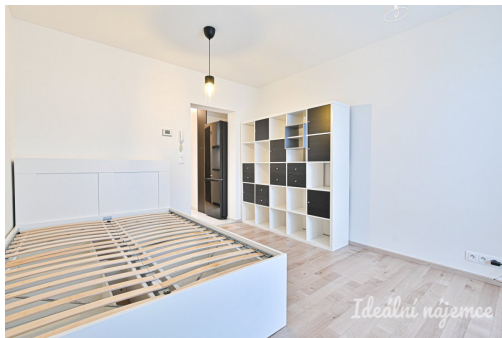

In

Pronájem - Byty

číslo zakázky: 7281

Pronájem bytu 1+1, Na Vyhlídce, Rosice u Brna, 13000 Kč/měs, 24 m²

Na Vyhlídce, 66501, Rosice

13 000 Kč

za měsíc

vratná jistota, náklady na bydlení 2700 Kč, poplatek za podnájem

In

Vyřizuje

Miloslava Kačerová

Tel.: 222703030

GSM: 222703030

E-mail:

podpora@idealninajemce.cz

Dispozice bytu: 1+1

Počet podlaží v domě: 6

Druh objektu: cihlová

Vlastnictví: osobní

Elektrina: Elektro - 230 V

Podlaží v domě: 1

Celková podlahová plocha: 24 m²

Stav objektu: novostavba

Umístění objektu: klidná část obce

POPIS NEMOVITOSTI: K dlouhodobému pronájmu nabízíme byt o dispozici 1+1 který se nachází v 1. patře bytového domu v Rosicích, ulice Na Vyhlídce. Byt je ve velmi dobrém stavu, světlý a prakticky řešený. Byt se nabízí vybavený dle fotografií. Dispozičně je rozdělen na obytný pokoj, samostatnou kuchyň, koupelnu se sprchovým koutem a toaletou a předsíň. Kuchyňská linka je vybavena vestavnou troubou, varnou deskou a digestoří. Součástí bytu je balkon. K dispozici je také parkovací stání, které je možné si pronajmout za 1.500 Kč / měsíc. Dům se nachází v klidné lokalitě s dobrou dostupností do centra Rosic i na Brno. V okolí je veškerá občanská vybavenost - obchody, služby, MHD i zeleň. Byt je vhodný ideálně pro jednu osobu nebo pár a je ihned k nastěhování.