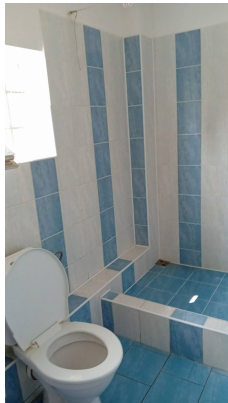

Garsoniéra v Horšovském Týně

Domažlická, 34601, Horšovský Týn

7 000 Kč
za měsíc

9800,- Kč 20 m²

Vyřizuje

Ing. Miloslav Kračman

Tel.: 777 984 994

GSM: 777 984 994

E-mail:

kracman@domenis.cz

Dispozice bytu:	garsoniéra	Podlaží v domě:	1
Počet podlaží v domě:	0	Celková podlahová plocha:	15 m²
Druh objektu:	cihlová	Stav objektu:	velmi dobrý
Vlastnictví:	osobní	Druh bytu:	Byt v rodinném domě
Umístění objektu:	klidná část obce	Doprava:	vlak; dálnice; silnice; autobus

POPIS NEMOVITOSTI: Bez provize realitní kanceláři. Nabízíme pronájem v RD v centru Horšovského Týna, ul. Domažlická. Nemovitost se nachází v klidné části. K dispozici jsou 2 zařízené garsoniéry (cca 15m² a 20m²). Nájemné (dle zvolené výměry) 7.000,- a 9.800,- Kč. Uvedená cena je včetně všech poplatků spojených s užíváním bytu. Kauce 1 nájem. Neváhejte a domluvte si prohlídku nemovitosti. Provize realitní kanceláři se nehradí.