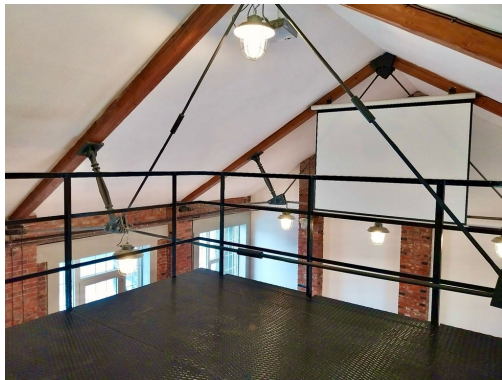

Pronájem kancelářských prostor 140 m², Ostrava - Mariánské Hory, ul. Suderova

Suderova, Mariánské Hory a Hulváky, Ostrava

22 000 Kč

za měsíc

nájem 22.000 Kč + služby,
kauce 2x nájem, provize
RK 1x nájem

Vyřizuje

Ing. Zuzana Peer

Tel.: 604 125 655

GSM: +420 604 125 655

E-mail:

zuzanapeer@gmail.com

Plocha kanceláří:	140 m²	Druh objektu:	cihlová
Stav objektu:	velmi dobrý	Druh prostor:	Kanceláře
Umístění objektu:	klidná část obce	Elektrina:	Elektro - 120 V; Elektro - 230 V
Voda:	Vodovod	Odpad:	Kanalizace
Energetická náročnost:	G - Mimořádně nevhodná		

POPIS NEMOVITOSTI: Nabízíme k pronájmu moderní kancelářské prostory o celkové výměře 140 m² v atraktivní lokalitě Ostrava - Mariánské Hory, na ulici Suderova. Prostor je ideální pro firmy, které hledají reprezentativní zázemí s dostatkem místa a pohodlným parkováním. Součástí pronájmu je 6 vlastních parkovacích míst přímo u objektu, což představuje výraznou výhodu pro zaměstnance i klienty.

Dispozičně je prostor velmi prakticky řešen. Spodní část o výměře 80 m² tvoří otevřený pracovní prostor vhodný pro týmovou spolupráci, doplněný o kuchyňku, dvě samostatná WC, sprchu a sklad. Horní podesta o velikosti 12 m² je vybavena projektořem a nabízí ideální zázemí pro porady, prezentace či školení. V podkroví se nachází samostatná místnost o výměře 38 m², kterou lze využít jako zasedací místnost, manažerskou kancelář nebo klidovou zónu pro kreativní práci.

Prostor je vhodný zejména pro architektonické či projekční kanceláře, IT společnosti, designová studia, marketingové agentury nebo menší dynamické firmy hledající reprezentativní sídlo s kvalitním zázemím. Lokalita nabízí dobrou dostupnost a zároveň klidné pracovní prostředí.