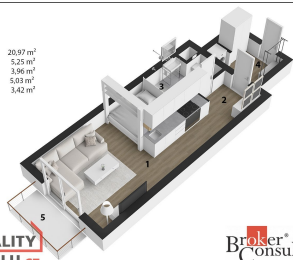

11 000 Kč
za měsíc

Vyřizuje
Zákaznická Linka
Tel.: 800100164
GSM: +420 800 100 164
E-mail:
realityspolu@bcas.cz

půdorys nemovitosti

REALITY
SPOLU.cz

Broker
Consulting