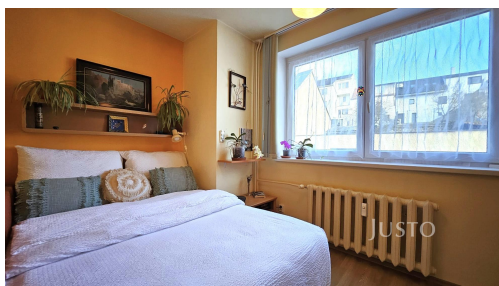

Prodej 2+kk 46 m² + lodžie + balkón

Zátavské nábř., Písek

Rezervace

Vyřizuje

Markéta Modrová

Tel.: 603 333 375

GSM: 603 882 722

E-mail: modrova@justo.cz

Dispozice bytu: 2+kk

Počet podlaží v domě:

Druh objektu: cihlová

Vlastnictví: osobní

Energetická náročnost: D - Méně úsporná

Podlaží v domě: 2

Celková podlahová plocha: 56 m²

Stav objektu: velmi dobrý

Topení: Lokální - plynové

POPIS NEMOVITOSTI: V zastoupení majitele nabízíme k prodeji zděný byt 2+KK o podlahové ploše 46 m², se zasklenou terasou 5m², a balkonem 4,5 m² situovaný na Zátavském nábřeží s výhledem na řeku v jihočeském městě Písek. Byt byl zkolaudován v roce 2004 a je v udržovaném stavu, právě probíhá výměna střešní krytiny na domu.

Ybavení a stav bytu:

Dobrý stav, bez nutnosti investic.

Vytápění a ohřev vody zajišťuje společný plynový kotel, běžné provozní náklady.

K bytu náleží:

Úložný prostor na půdě, společná kolárna v přízemí domu.

Parkování:

Možnost parkování na veřejném parkovišti před domem.

Dům a okolí:

Dům je pěkný, čistý a udržovaný.

Klidná lokalita v blízkosti zrekonstruované písecké plovárny, obchodu s potravinami, restaurace a MHD zastávky.

Výborná dostupnost do centra města (30 minut klidnou chůzí).

Ideální pro milovníky přírody, koupání a rybaření.