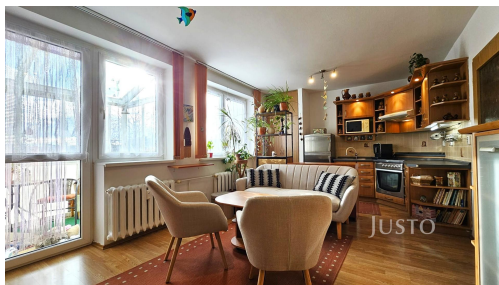

Prodej 2+kk 46 m² + lodžie + balkón

Zátavské nábř., Písek

Rezervace

Vyřizuje

Markéta Modrová

Tel.: 603 333 375

GSM: 603 882 722

E-mail: modrova@justo.cz

Dispozice bytu: 2+kk

Počet podlaží v domě:

Druh objektu: cihlová

Vlastnictví: osobní

Energetická náročnost: D - Méně úsporná

Podlaží v domě: 2

Celková podlahová plocha: 56 m²

Stav objektu: velmi dobrý

Topení: Lokální - plynové

POPIS NEMOVITOSTI: V zastoupení majitele nabízíme k prodeji zděný byt 2+KK o podlahové ploše 46 m², se zasklenou terasou 5m², a balkonem 4,5 m² situovaný na Zátavském nábřeží s výhledem na řeku v jihočeském městě Písek. Byt byl zkolaudován v roce 2004 a je v udržovaném stavu, právě probíhá výměna střešní krytiny na domu.

Ybavení a stav bytu:

Dobrý stav, bez nutnosti investic.

Vytápění a ohřev vody zajišťuje společný plynový kotel, běžné provozní náklady.

K bytu náleží:

Úložný prostor na půdě, společná kolárna v přízemí domu.

Parkování:

Možnost parkování na veřejném parkovišti před domem.

Dům a okolí:

Dům je pěkný, čistý a udržovaný.

Klidná lokalita v blízkosti zrekonstruované písecké plovárny, obchodu s potravinami, restaurace a MHD zastávky.

Výborná dostupnost do centra města (30 minut klidnou chůzí).

Ideální pro milovníky přírody, koupání a rybaření.