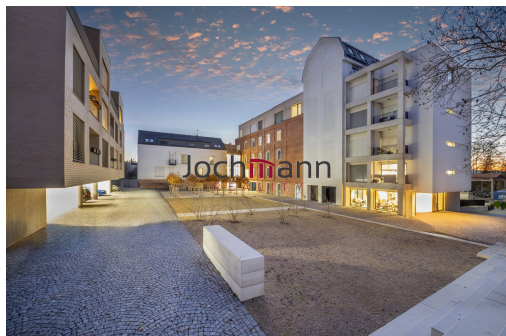

Pronájem, Byty 1+kk, 38 m² - České Budějovice - Boršov nad Vltavou

Poříčská, 37382, Poříčí, Boršov nad Vltavou

12 900 Kč

za měsíc

+ energie 3.000,- Kč +
kauce + provize RK,
včetně právního servisu

Vyřizuje

POPIS NEMOVITOSTI: Nádherný byt o dispozici 1+kk se nachází ve velice žádané lokalitě, v bytovém domě Rezidence Žitný mlýn a nabízí fantastické bydlení v přírodě zároveň se skvělou dostupností do Českých Budějovic. Byt disponuje hlavní obytnou místností s kompletně vybavenou kuchyňskou linkou (lednice s mrazákem, myčka, horkovzdušná trouba, elektrická varná deska, digestoř), ze které je vstup do luxusní, designově velice zajímavé koupelny s vanou, toaletou a technickou částí. K bytu náleží parkovací stání.

Celkový perfektní dojem pak potvrzují masivní dřevěné dveře a podlahy, předokenní žaluzie na všech oknech, podlahové vytápění ve všech místnostech, sádrové omítky, keramické vypínače a mnoho ostatních - nadstandardně kvalitních prvků, které dotváří luxusní dojem celého bydlení. Obrovskou přidanou hodnotou tohoto bydlení je pak těsná blízkost lesoparku s jezírkem, řeky Vltavy a relax zóny, jenž skvěle poslouží k odpočinku po náročném dni. V blízkosti zastávka MHD, vlakové nádraží, cyklostezka, řeka Vltava. K dispozici dle dohody. Doporučujeme!