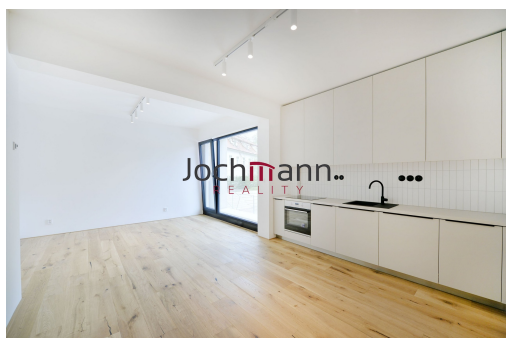

Pronájem, Byty 1+kk, 38 m² - České Budějovice - Boršov nad Vltavou

Poříčská, 37382, Poříčí, Boršov nad Vltavou

12 900 Kč

za měsíc

+ energie 3.000,- Kč +
kauce + provize RK,
včetně právního servisu

Vyřizuje

POPIS NEMOVITOSTI: Nádherný byt o dispozici 1+kk se nachází ve velice žádané lokalitě, v bytovém domě Rezidence Žitný mlýn a nabízí fantastické bydlení v přírodě zároveň se skvělou dostupností do Českých Budějovic. Byt disponuje hlavní obytnou místností s kompletně vybavenou kuchyňskou linkou (lednice s mrazákem, myčka, horkovzdušná trouba, elektrická varná deska, digestoř), ze které je vstup do luxusní, designově velice zajímavé koupelny s vanou, toaletou a technickou částí. K bytu náleží parkovací stání.

Celkový perfektní dojem pak potvrzují masivní dřevěné dveře a podlahy, předokenní žaluzie na všech oknech, podlahové vytápění ve všech místnostech, sádrové omítky, keramické vypínače a mnoho ostatních - nadstandardně kvalitních prvků, které dotváří luxusní dojem celého bydlení. Obrovskou přidanou hodnotou tohoto bydlení je pak těsná blízkost lesoparku s jezírkem, řeky Vltavy a relax zóny, jenž skvěle poslouží k odpočinku po náročném dni. V blízkosti zastávka MHD, vlakové nádraží, cyklostezka, řeka Vltava. K dispozici dle dohody. Doporučujeme!