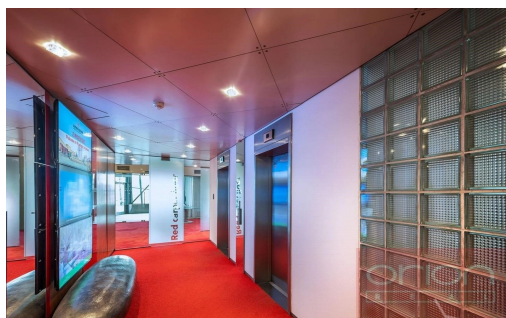

Pronájem kancelářských prostor: Praha 2 - Nové Město, Jiráskovo náměstí

Jiráskovo náměstí, Praha 2, Praha

27 600 Kč

za měsíc

+ poplatky/služby 175
Kč/m2/měsíc

Vyřizuje

Dagmar Suchardová,
ORION Realit, s.r.o.

Tel.: 739544411

GSM: 739544411

E-mail: info@orionreal.cz

Plocha kanceláří:	30 m²
Stav objektu:	velmi dobrý
Umístění objektu:	centrum obce

Druh objektu:	montovaná
Druh prostor:	Kanceláře
Energetická náročnost:	G - Mimořádně ne hospodárná

POPIS NEMOVITOSTI: Nabízíme k pronájmu reprezentativní kancelářské prostory o velikosti 24 m² v 5. patře ikonické budovy Tančícího domu v Praze 2 na Rašínově nábřeží. V budově je 24 hodinová recepce, výtah, možnost pronájmu zasedací místnosti, parkování v okolí budovy. Dům nabízí možnost využití terasy s krásným výhledem na Pražský hrad a Vltavu, dále také restauraci a bar v posledním patře. Výborná dostupnost MHD, metro Karlovo náměstí, autobusové a tramvajové linky v těsné blízkosti. Efektivní dopravní spojení autem na Pražský městský okruh, D1, D5 a D8.