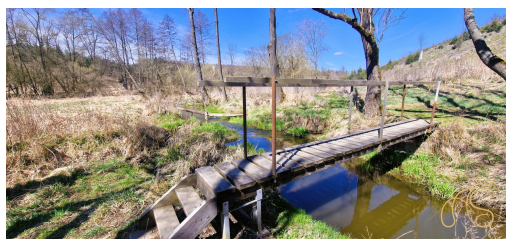

Prodej pozemků, Opatov na Moravě

Opatov

5 300 000 Kč
za nemovitost

včetně provize a právních služeb

Vyřizuje

Andrea Šteflová

Tel.: +420602771976

GSM: +420602771976

E-mail:

andrea@realitysteflova.cz

Celková plocha: 12 118 m²

Inženýrské sítě: elektřina

Komunikace: neupravená

Druh pozemku: ostatní

Umístění objektu: samota

POPIS NEMOVITOSTI: Nabízíme k prodeji 12.118 m² pozemků uprostřed přírody v katastrálním území Opatov na Moravě nedaleko Třebíče. Jedná se o dvě stavební parcely o výměře celkem 350 m² a lesní pozemky s otatní plochou s možností využití jako sportoviště, tábořiště nebo k jiným rekreačním činnostem.

K dispozici je kopaná studna a vrt, kanalizace je řešena jímkou o velikosti 14 m³. K dispozici je zavedená elektřina 3 x 20 A.

Na jednom ze stavebních pozemků se nachází nově upravená maringotka s terasou. V maringotce je ložnice se dvěma lůžky, obývací prostor s kuchyňkou a koupelnou se sprchovým koutem a toaletou. Vytápění zajišťuje tepelné čepadlo. Na druhém stavebním pozemku je vystavěn na betonových základech plechový hangár, který má číslo evidenční.

Aktuálně se prostory využívají k pronájmu stále více žádaného relaxu v čisté přírodě.

Do této oázy klidu utíkají z ruchu velkoměst všichni toužící alespoň po několika dnech offline i když moderní