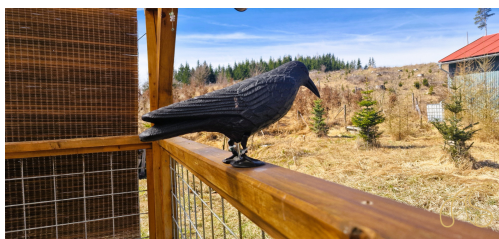

Prodej pozemků, Opatov na Moravě

Opatov

5 300 000 Kč
za nemovitost

včetně provize a právních služeb

Vyřizuje

Andrea Šteflová

Tel.: +420602771976

GSM: +420602771976

E-mail:

andrea@realitysteflova.cz

Celková plocha: 12 118 m²

Inženýrské sítě: elektřina

Komunikace: neupravená

Druh pozemku: ostatní

Umístění objektu: samota

POPIS NEMOVITOSTI: Nabízíme k prodeji 12.118 m² pozemků uprostřed přírody v katastrálním území Opatov na Moravě nedaleko Třebíče. Jedná se o dvě stavební parcely o výměře celkem 350 m² a lesní pozemky s otatní plochou s možností využití jako sportoviště, tábořiště nebo k jiným rekreačním činnostem.

K dispozici je kopaná studna a vrt, kanalizace je řešena jímkou o velikosti 14 m³. K dispozici je zavedená elektřina 3 x 20 A.

Na jednom ze stavebních pozemků se nachází nově upravená maringotka s terasou. V maringotce je ložnice se dvěma lůžky, obývací prostor s kuchyňkou a koupelnou se sprchovým koutem a toaletou. Vytápění zajišťuje tepelné čepadlo. Na druhém stavebním pozemku je vystavěn na betonových základech plechový hangár, který má číslo evidenční.

Aktuálně se prostory využívají k pronájmu stále více žádaného relaxu v čisté přírodě.

Do této oázy klidu utíkají z ruchu velkoměst všichni toužící alespoň po několika dnech offline i když moderní