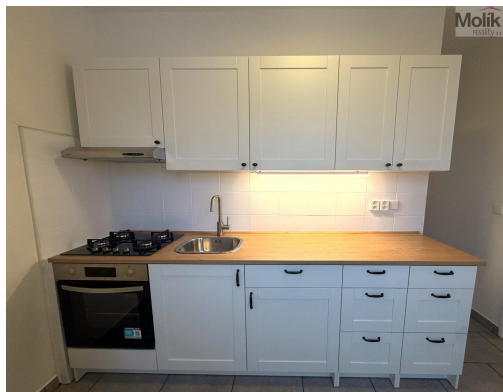

Byt 2+1, ul. P. Jilemnického, Most

Petra Jilemnického, 43401, Most

9 000 Kč
za měsíc

Vyřizuje

Adéla Matoušová

Tel.: +420 774924041

GSM: +420 774924041

E-mail:

molikreality@molikreality.cz

Dispozice bytu: 2+1

Počet podlaží v domě: 4

Druh objektu: panelová

Vlastnictví: osobní

Topení: Ústřední - dálkové

Podlaží v domě: 4

Celková podlahová plocha: 54 m²

Stav objektu: dobrý

Umístění objektu: klidná část obce

POPIS NEMOVITOSTI: Nabízíme k pronájmu bytovou jednotku 2+1 o celkové výměře 54 m².

Jednotka se nachází ve 4.patře domu s výtahem. Byt je striktně nekuřácký.

Byt je po částečné rekonstrukci. Nové podlahy, nově vymalováno, nová kuchyňská linka. V bytě od té doby nikdo nebydlel.

Jedná se o velice klidný vchod.

Nájemné činí 9.000 Kč+ 2.200,- zálohy za služby, Každá další osoba 600,- . Elektrinu a plyn si nájemník přepíše na sebe.

Požadujeme jistotu pro pronajímatele ve výši 24.000 Kč, provizi RK ve výši 10.000 Kč a dopředný nájem.

Volné ihned.

Při podpisu nájemní smlouvy bude požadována pracovní smlouva a čistý výpis z rejstříku exekucí, nebo insolvence.